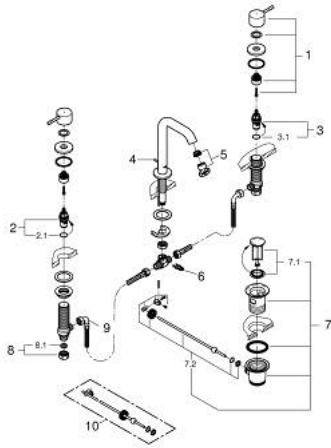

20 296 GL1 ESSENCE MÉLANGEUR 3 TROUS 1/2" LAVABO

PIÈCES DE RECHANGE, août 2023 – now

- 1: Essence paire de croisillons (Numéro de commande 48330GL0)
- 2: Tête à disques en céramique 1/2" (Numéro de commande 45882000)
- 2.1: Joint torique 18,2 x 1,7 (Numéro de commande 0392400M)
- 3: Tête à disques en céramique 1/2" (Numéro de commande 45883000)
- 3.1: Joint torique 18,2 x 1,7 (Numéro de commande 0392400M)
- 4: Coulisse filetée (Numéro de commande 65196GL0)
- 5: Mousseur (Numéro de commande 48270000)
- 6: Agraffe (Numéro de commande 6554100M)
- 7: Garniture de vidage 1 1/4" (Numéro de commande 28910GL0)
- 7.1: Clapet de vidage (Numéro de commande 07182GL0)
- 7.2: Tige et rotule de vidage (Numéro de commande 07052000)
- 8: Bague filetée 1/2" (Numéro de commande 1290100M)
- 8.1: Joint fibre 15x21 (Numéro de commande 0138900M)
- 9: Flexible de raccordement (Numéro de commande 45704000)
- 10: Tige et rotule de vidage (Numéro de commande 07341000)*