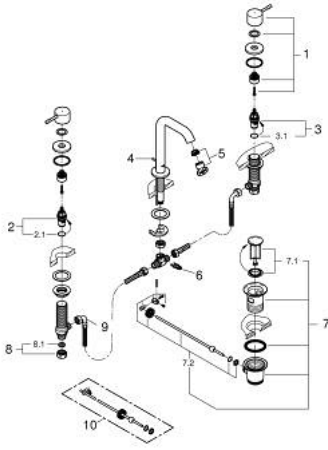

ESSENCE 20 296 GL1 مقاس M خلاط حوض بثلاث فتحات بقياس 1/2 بوصة

وصف المنتج:

- اللون: cool sunrise
- الأجزاء الرأسية السيراميك 1/2 بوصة، 90 درجة
- طلاء GROHE LongLife
- تقنية GROHE EcoJoy لمياه أقل وتدفق ممتاز
- maximum flow rate (at 3 bar): 5.7 l/min
- مرغي المياه القابل للتعديل للتعديل GROHE AquaGuide
- مجموعة تصريف المياه بقياس 1 1/4 بوصة

الجانبية

- خراطيم اتصال مرنة مقاومة للضغط بين الصنوبر والصمامات
- صامولة قارن 1/2 بوصة 10.5 × مم

ESSENCE 20 296 GL1 مقاس M خراطيم حوض بثلاث فتحات بقياس 1/2 بوصة

الآن - 2023 سطر غاً، قطع الغيار

1: Essence pair of handles (رقم الطلب: 48330GL0)

2: جزء علوي سيراميك 1/2 بوصة (رقم الطلب: 45882000)

2.1: حلقة دائرية بقطر 18.2 x قطر (رقم الطلب: 0392400M)

3: جزء علوي سيراميك 1/2 بوصة (رقم الطلب: 45883000)

3.1: حلقة دائرية بقطر 18.2 x قطر (رقم الطلب: 0392400M)

8: صامولة إقتران 1/2 بوصة (رقم الطلب: 1290100M)

8.1: عازل ليفي بقطر 18.5 x قطر (رقم الطلب: 0138900M)

9: خرطوم وصلة مرنة (رقم الطلب: 45704000)

10: عامود غير متمركز* (رقم الطلب: 07341000)

* إكسسوارات اختيارية