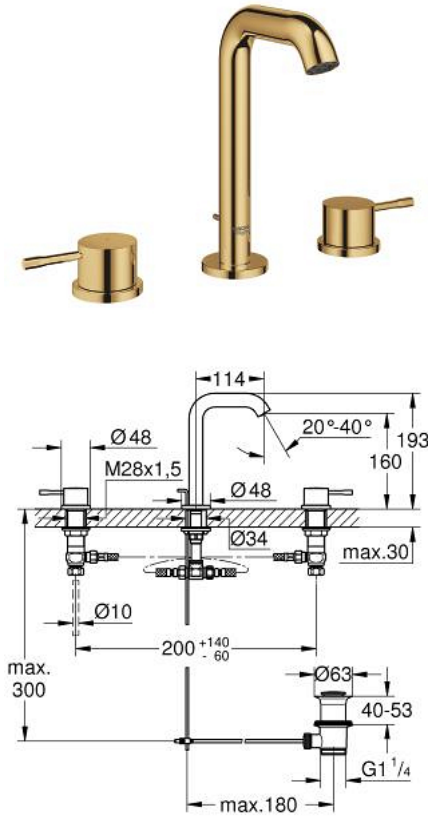

ESSENCE 20 296 GL1 مقاس M خلاط حوض بثلاث فتحات بقياس 1/2 بوصة

وصف المنتج:

- اللون: cool sunrise
- الأجزاء الرأسية السيراميك 1/2 بوصة، 90 درجة
- طلاء GROHE LongLife
- تقنية GROHE EcoJoy لمياه أقل وتدفق ممتاز
- maximum flow rate (at 3 bar): 5.7 l/min
- مرغي المياه القابل للتعديل للتعديل GROHE AquaGuide
- مجموعة تصريف المياه بقياس 1 1/4 بوصة

الجانبية

- خراطيم اتصال مرنة مقاومة للضغط بين الصنوبر والصمامات
- صامولة قارن 1/2 بوصة 10.5 × مم

ESSENCE 20 296 GL1 مقاس M خراطيم حوض بثلاث فتحات بقياس 1/2 بوصة

الآن - 2023 سطر غاً، قطع الغيار

1: Essence pair of handles (رقم الطلب: 48330GL0)

2: جزء علوي سيراميك 1/2 بوصة (رقم الطلب: 45882000)

2.1: حلقة دائرية بقطر 18.2 x قطر (رقم الطلب: 0392400M)

3: جزء علوي سيراميك 1/2 بوصة (رقم الطلب: 45883000)

3.1: حلقة دائرية بقطر 18.2 x قطر (رقم الطلب: 0392400M)

8: صامولة إقتران 1/2 بوصة (رقم الطلب: 1290100M)

8.1: عازل ليفي بقطر 18.5 x قطر (رقم الطلب: 0138900M)

9: خرطوم وصلة مرنة (رقم الطلب: 45704000)

10: عامود غير متمركز* (رقم الطلب: 07341000)

* إكسسوارات اختيارية