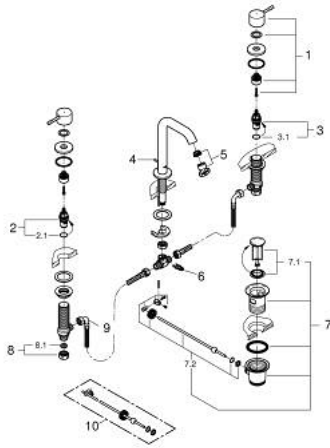

20 296 DL1 ESSENCE MÉLANGEUR 3 TROUS 1/2" LAVABO

PIÈCES DE RECHANGE, août 2023 – now

- 1: Essence paire de croisillons (Numéro de commande 48330DL0)
- 2: Tête à disques en céramique 1/2" (Numéro de commande 45882000)
- 2.1: Joint torique 18,2 x 1,7 (Numéro de commande 0392400M)
- 3: Tête à disques en céramique 1/2" (Numéro de commande 45883000)
- 3.1: Joint torique 18,2 x 1,7 (Numéro de commande 0392400M)
- 4: Coulisse filetée (Numéro de commande 65196DL0)
- 5: Mousseur (Numéro de commande 48270000)
- 6: Agraffe (Numéro de commande 6554100M)
- 7: Garniture de vidage 1 1/4" (Numéro de commande 28910DL0)
- 7.1: Clapet de vidage (Numéro de commande 07182DL0)
- 7.2: Tige et rotule de vidage (Numéro de commande 07052000)
- 8: Bague filetée 1/2" (Numéro de commande 1290100M)
- 8.1: Joint fibre 15x21 (Numéro de commande 0138900M)
- 9: Flexible de raccordement (Numéro de commande 45704000)
- 10: Tige et rotule de vidage (Numéro de commande 07341000)*