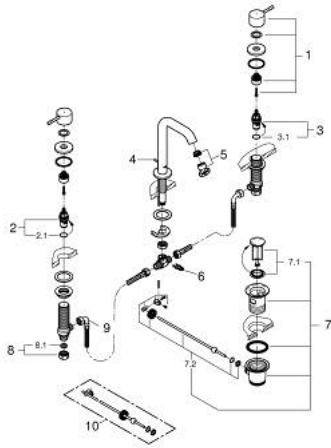

20 296 DL1 ESSENCE MÉLANGEUR 3 TROUS 1/2" LAVABO

PIÈCES DE RECHANGE, août 2023 – now

- 1: Essence paire de croisillons (Numéro de commande 48330DL0)
- 2: Tête à disques en céramique 1/2" (Numéro de commande 45882000)
- 2.1: Joint torique 18,2 x 1,7 (Numéro de commande 0392400M)
- 3: Tête à disques en céramique 1/2" (Numéro de commande 45883000)
- 3.1: Joint torique 18,2 x 1,7 (Numéro de commande 0392400M)
- 4: Coulisse filetée (Numéro de commande 65196DL0)
- 5: Mousseur (Numéro de commande 48270000)
- 6: Agraffe (Numéro de commande 6554100M)
- 7: Garniture de vidage 1 1/4" (Numéro de commande 28910DL0)
- 7.1: Clapet de vidage (Numéro de commande 07182DL0)
- 7.2: Tige et rotule de vidage (Numéro de commande 07052000)
- 8: Bague filetée 1/2" (Numéro de commande 1290100M)
- 8.1: Joint fibre 15x21 (Numéro de commande 0138900M)
- 9: Flexible de raccordement (Numéro de commande 45704000)
- 10: Tige et rotule de vidage (Numéro de commande 07341000)*