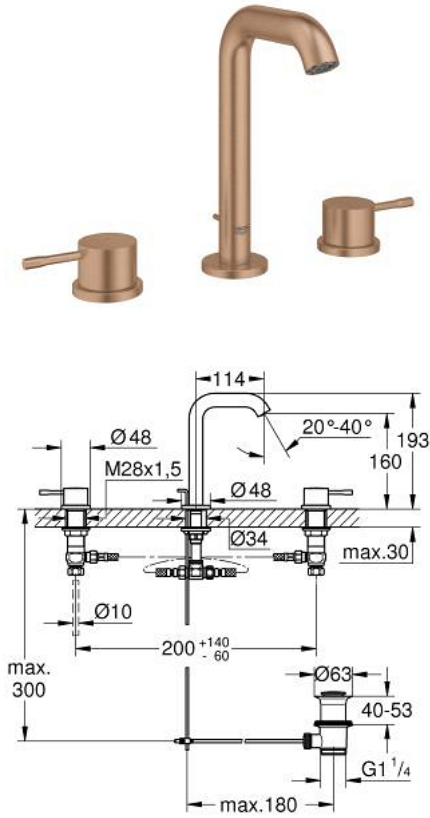

ESSENCE 20 296 DL1 خلاط حوض بثلاث فتحات بقياس 1/2 بوصة مقاس M

وصف المنتج:

- اللون: brushed warm sunset
- الأجزاء الرأسية السيراميك 1/2 بوصة، 90 درجة
- طلاء GROHE LongLife
- تقنية GROHE EcoJoy لمياه أقل وتدفق ممتاز
- مرغي المياه GROHE EcoJoy 5.7 ل/د
- مرغي المياه القابل للتعديل للتعديل GROHE AquaGuide
- مجموعة تصريف المياه بقياس 1 1/4 بوصة

الجانبية

- خراطيم اتصال مرنة مقاومة للضغط بين الصنوبر والصمامات
- صامولة قارن 1/2 بوصة 10.5 × مم

ESSENCE 20 296 DL1 مقاس M حوض بثلاث فتحات بقياس 1/2 بوصة

الآن - 2023 س طس غاً, قطع الغيار:

1: Essence pair of handles (رقم الطلب: 48330DL0)

2: جزء علوي سيراميك 1/2 بوصة (رقم الطلب: 45882000)

2.1: حلقة دائرية بقطر 18.2 x قطر (رقم الطلب: 0392400M)

3: جزء علوي سيراميك 1/2 بوصة (رقم الطلب: 45883000)

3.1: حلقة دائرية بقطر 18.2 x قطر (رقم الطلب: 0392400M)

8: صامولة إقتران 1/2 بوصة (رقم الطلب: 1290100M)

8.1: عازل ليفي بقطر 18.5 x قطر (رقم الطلب: 0138900M)

9: خرطوم وصلة مرنة (رقم الطلب: 45704000)

10: عامود غير متمركز* (رقم الطلب: 07341000)

* إكسسوارات اختيارية