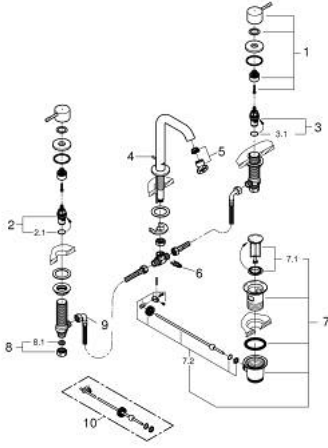

ESSENCE 20 296 DL1 خلاط حوض بثلاث فتحات بقياس 1/2 بوصة مقاس M

وصف المنتج:

- اللون: brushed warm sunset
- الأجزاء الرأسية السيراميك 1/2 بوصة، 90 درجة
- طلاء GROHE LongLife
- تقنية GROHE EcoJoy لمياه أقل وتدفق ممتاز
- maximum flow rate (at 3 bar): 5.7 l/min
- مرغي المياه القابل للتعديل للتعديل GROHE AquaGuide
- مجموعة تصريف المياه بقياس 1 1/4 بوصة

الجانبية

- خراطيم اتصال مرنة مقاومة للضغط بين الصنوبر والصمامات

- صامولة قارن 1/2 بوصة 10.5 × مم

ESSENCE 20 296 DL1 مقاس M حوض بثلاث فتحات بقياس 1/2 بوصة

الآن - 2023 س طس غاً, قطع الغيار:

1: Essence pair of handles (رقم الطلب: 48330DL0)

2: جزء علوي سيراميك 1/2 بوصة (رقم الطلب: 45882000)

2.1: حلقة دائرية بقطر 18.2 x قطر (رقم الطلب: 0392400M)

3: جزء علوي سيراميك 1/2 بوصة (رقم الطلب: 45883000)

3.1: حلقة دائرية بقطر 18.2 x قطر (رقم الطلب: 0392400M)

4: شداد (رقم الطلب: 65196DL0)

5: فلتر مياه (رقم الطلب: 48270000)

6: مشبك تثبيت (رقم الطلب: 6554100M)

7: مجموعة تصريف بقياس 1 1/4 بوصة (رقم الطلب: 28910DL0)

7.1: فيشه (رقم الطلب: 07182DL0)

7.2: عامود غير متمركز (رقم الطلب: 07052000)