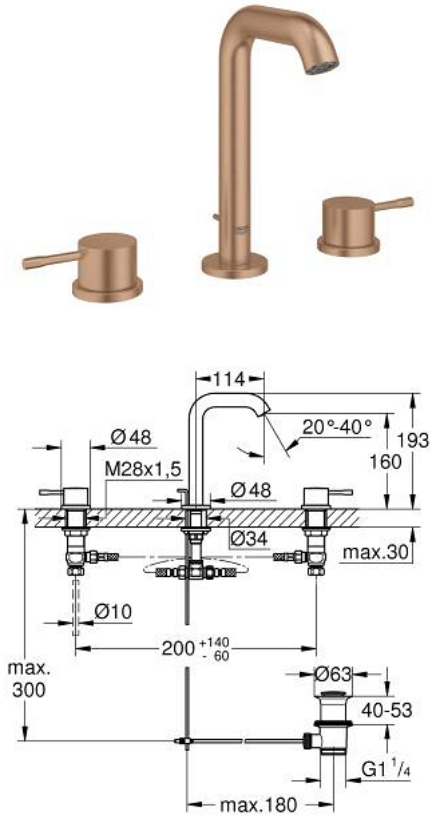

ESSENCE 20 296 DL1 خلاط حوض بثلاث فتحات بقياس 1/2 بوصة مقاس M

وصف المنتج:

- اللون: brushed warm sunset
- الأجزاء الرأسية السيراميك 1/2 بوصة، 90 درجة
- طلاء GROHE LongLife
- تقنية GROHE EcoJoy لمياه أقل وتدفق ممتاز
- maximum flow rate (at 3 bar): 5.7 l/min
- مرغي المياه القابل للتعديل للتعديل GROHE AquaGuide
- مجموعة تصريف المياه بقياس 1 1/4 بوصة

الجانبية

- خراطيم اتصال مرنة مقاومة للضغط بين الصنوبر والصمامات

- صامولة قارن 1/2 بوصة 10.5 × مم

ESSENCE 20 296 DL1 مقاس M حوض بثلاث فتحات بقياس 1/2 بوصة

الآن - 2023 س طس غاً, قطع الغيار:

1: Essence pair of handles (رقم الطلب: 48330DL0)

2: جزء علوي سيراميك 1/2 بوصة (رقم الطلب: 45882000)

2.1: حلقة دائرية بقطر 18.2 x قطر (رقم الطلب: 0392400M)

3: جزء علوي سيراميك 1/2 بوصة (رقم الطلب: 45883000)

3.1: حلقة دائرية بقطر 18.2 x قطر (رقم الطلب: 0392400M)

8: صامولة إقتران 1/2 بوصة (رقم الطلب: 1290100M)

8.1: عازل ليفي بقطر 18.5 x قطر (رقم الطلب: 0138900M)

9: خرطوم وصلة مرنة (رقم الطلب: 45704000)

10: عامود غير متمركز* (رقم الطلب: 07341000)

* إكسسوارات اختيارية