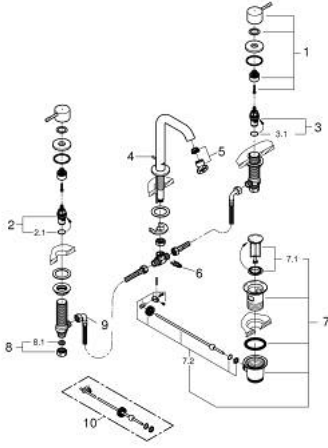

ESSENCE 20 296 DL1 خلاط حوض بثلاث فتحات بقياس 1/2 بوصة مقاس M

وصف المنتج:

- اللون: brushed warm sunset
- الأجزاء الرأسية السيراميك 1/2 بوصة، 90 درجة
- طلاء GROHE LongLife
- تقنية GROHE EcoJoy لمياه أقل وتدفق ممتاز
- مرغي المياه GROHE EcoJoy 5.7 ل/د
- مرغي المياه القابل للتعديل للتعديل GROHE AquaGuide
- مجموعة تصريف المياه بقياس 1 1/4 بوصة

الجانبية

- خراطيم اتصال مرنة مقاومة للضغط بين الصنوبر والصمامات
- صامولة قارن 1/2 بوصة 10.5 × مم

ESSENCE 20 296 DL1 مقاس M حوض بثلاث فتحات بقياس 1/2 بوصة

الآن - 2023 س طس غاً, قطع الغيار:

1: Essence pair of handles (رقم الطلب: 48330DL0)

2: جزء علوي سيراميك 1/2 بوصة (رقم الطلب: 45882000)

2.1: حلقة دائرية بقطر 18.2 x قطر (رقم الطلب: 0392400M)

3: جزء علوي سيراميك 1/2 بوصة (رقم الطلب: 45883000)

3.1: حلقة دائرية بقطر 18.2 x قطر (رقم الطلب: 0392400M)

4: شداد (رقم الطلب: 65196DL0)

5: فلتر مياه (رقم الطلب: 48270000)

6: مشبك تثبيت (رقم الطلب: 6554100M)

7: مجموعة تصريف بقياس 1 1/4 بوصة (رقم الطلب: 28910DL0)

7.1: فيشه (رقم الطلب: 07182DL0)

7.2: عامود غير متمركز (رقم الطلب: 07052000)