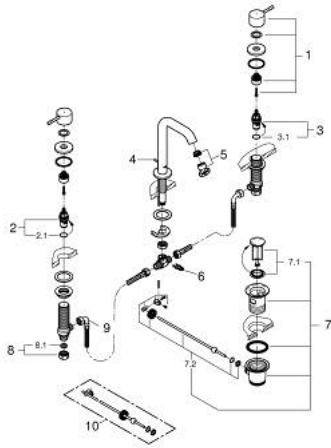

## 20 296 DC1 ESSENCE MÉLANGEUR 3 TROUS 1/2" LAVABO

### DESCRIPTION DU PRODUIT

- Couleur: supersteel
- têtes céramique 1/2", 90°
- finition GROHE LongLife
- GROHE EcoJoy économie d'eau
- maximum flow rate (at 3 bar): 5.7 l/min
- GROHE AquaGuide mousseur ajustable
- tirette et garniture de vidage 1 1/4"
- flexibles de raccordement souples, du bec aux robinets latéraux

### PIÈCES DE RECHANGE, août 2023 – now

- 1: Essence paire de croisillons (Numéro de commande 48330DC0)
- 2: Tête à disques en céramique 1/2" (Numéro de commande 45882000)
- 2.1: Joint torique 18,2 x 1,7 (Numéro de commande 0392400M)
- 3: Tête à disques en céramique 1/2" (Numéro de commande 45883000)
- 3.1: Joint torique 18,2 x 1,7 (Numéro de commande 0392400M)
- 4: Coulisse filetée (Numéro de commande 65196DC0)
- 5: Mousseur (Numéro de commande 48270000)
- 6: Agraffe (Numéro de commande 6554100M)
- 7: Garniture de vidage 1 1/4" (Numéro de commande 28910DC0)
- 7.1: Clapet de vidage (Numéro de commande 07182DC0)
- 7.2: Tige et rotule de vidage (Numéro de commande 07052000)
- 8: Bague filetée 1/2" (Numéro de commande 1290100M)
- 8.1: Joint fibre 15x21 (Numéro de commande 0138900M)
- 9: Flexible de raccordement (Numéro de commande 45704000)
- 10: Tige et rotule de vidage (Numéro de commande 07341000)\*