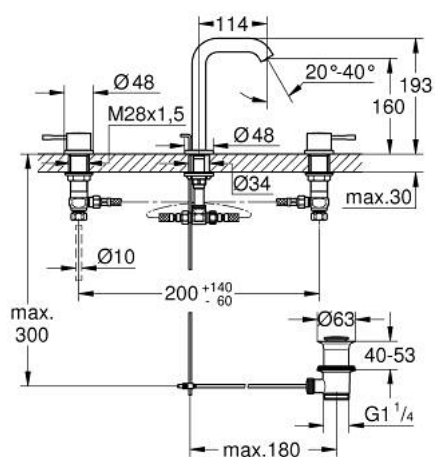

## 20 296 DC1 ESSENCE MÉLANGEUR 3 TROUS 1/2" LAVABO

### DESCRIPTION DU PRODUIT

- Couleur: supersteel
- têtes céramique 1/2", 90°
- finition GROHE LongLife
- GROHE EcoJoy économie d'eau
- maximum flow rate (at 3 bar): 5.7 l/min
- GROHE AquaGuide mousseur ajustable
- tirette et garniture de vidage 1 1/4"
- flexibles de raccordement souples, du bec aux robinets latéraux

### PIÈCES DE RECHANGE, août 2023 – now

- 1: Essence paire de croisillons (Numéro de commande 48330DC0)
- 2: Tête à disques en céramique 1/2" (Numéro de commande 45882000)
- 2.1: Joint torique 18,2 x 1,7 (Numéro de commande 0392400M)
- 3: Tête à disques en céramique 1/2" (Numéro de commande 45883000)
- 3.1: Joint torique 18,2 x 1,7 (Numéro de commande 0392400M)
- 4: Coulisse filetée (Numéro de commande 65196DC0)
- 5: Mousseur (Numéro de commande 48270000)
- 6: Agraffe (Numéro de commande 6554100M)
- 7: Garniture de vidage 1 1/4" (Numéro de commande 28910DC0)
- 7.1: Clapet de vidage (Numéro de commande 07182DC0)
- 7.2: Tige et rotule de vidage (Numéro de commande 07052000)
- 8: Bague filetée 1/2" (Numéro de commande 1290100M)
- 8.1: Joint fibre 15x21 (Numéro de commande 0138900M)
- 9: Flexible de raccordement (Numéro de commande 45704000)
- 10: Tige et rotule de vidage (Numéro de commande 07341000)\*