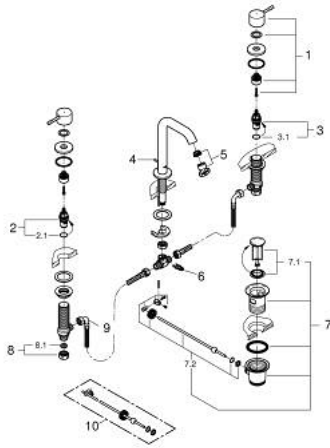

## 20 296 DC1 ESSENCE MÉLANGEUR 3 TROUS 1/2" LAVABO

### PIÈCES DE RECHANGE, août 2023 – now

- 1: Essence paire de croisillons (Numéro de commande 48330DC0)
- 2: Tête à disques en céramique 1/2" (Numéro de commande 45882000)
- 2.1: Joint torique 18,2 x 1,7 (Numéro de commande 0392400M)
- 3: Tête à disques en céramique 1/2" (Numéro de commande 45883000)
- 3.1: Joint torique 18,2 x 1,7 (Numéro de commande 0392400M)
- 4: Coulisse filetée (Numéro de commande 65196DC0)
- 5: Mousseur (Numéro de commande 48270000)
- 6: Agraffe (Numéro de commande 6554100M)
- 7: Garniture de vidage 1 1/4" (Numéro de commande 28910DC0)
- 7.1: Clapet de vidage (Numéro de commande 07182DC0)
- 7.2: Tige et rotule de vidage (Numéro de commande 07052000)
- 8: Bague filetée 1/2" (Numéro de commande 1290100M)
- 8.1: Joint fibre 15x21 (Numéro de commande 0138900M)
- 9: Flexible de raccordement (Numéro de commande 45704000)
- 10: Tige et rotule de vidage (Numéro de commande 07341000)\*