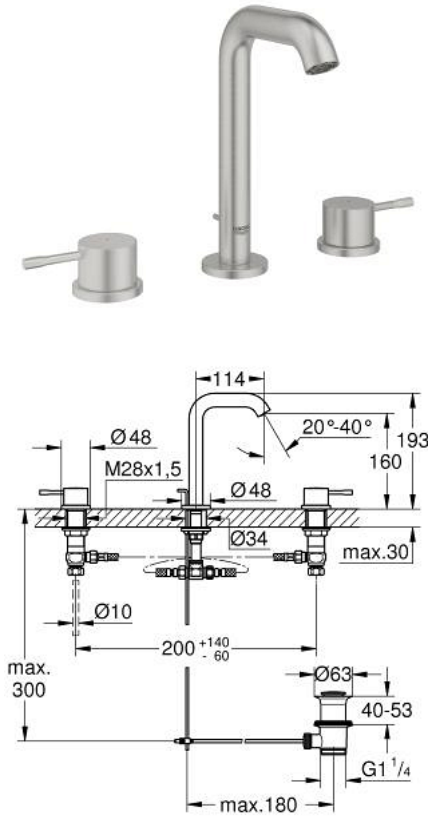

## ESSENCE 20 296 DC1 مقاس M خلاط حوض بثلاث فتحات بقياس 1/2 بوصة

وصف المنتج:

• اللون: supersteel

• الأجزاء الرأسية السيراميك 1/2 بوصة، 90 درجة

• طلاء GROHE LongLife

• تقنية GROHE EcoJoy لمياه أقل وتدفق ممتاز

• مرغي المياه GROHE EcoJoy 5.7 ل/د

• مرغي المياه القابل للتعديل للتعديل GROHE AquaGuide

• مجموعة تصريف المياه بقياس 1 1/4 بوصة

الجانبية

• خراطيم اتصال مرنة مقاومة للضغط بين الصنوبر والصمامات

• صامولة قارن 1/2 بوصة 10.5 × مم

## ESSENCE 20 296 DC1 مقاس M خراط حوض بثلاث فتحات بقياس 1/2 بوصة

الآن - 2023 سطر سطر، قطع الغيار

1: Essence pair of handles (الطلب رقم 48330DC0)

2: جزء علوي سيراميك 1/2 بوصة (الطلب رقم 45882000)

2.1: حلقة دائرية بقطر 18.2 x قطر (الطلب رقم 0392400M)

3: جزء علوي سيراميك 1/2 بوصة (الطلب رقم 45883000)

3.1: حلقة دائرية بقطر 18.2 x قطر (الطلب رقم 0392400M)

4: شداد (الطلب رقم 65196DC0)

5: فلتر مياه (الطلب رقم 48270000)

6: مشبك تثبيت (الطلب رقم 6554100M)

7: مجموعة تصريف بقياس 1 1/4 بوصة (الطلب رقم 28910DC0)