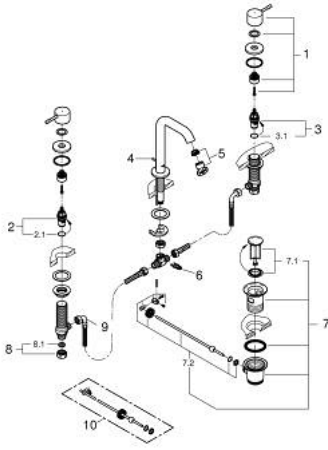

ESSENCE 20 296 DC1 خلاط حوض بثلاث فتحات بقياس 1/2 بوصة مقاس M

وصف المنتج:

• اللون: supersteel

• الأجزاء الرأسية السيراميك 1/2 بوصة، 90 درجة

• طلاء GROHE LongLife

• تقنية GROHE EcoJoy لمياه أقل وتدفق ممتاز

• maximum flow rate (at 3 bar): 5.7 l/min

• مرغي المياه القابل للتعديل للتعديل GROHE AquaGuide

• مجموعة تصريف المياه بقياس 1 1/4 بوصة

الجانبية

• خراطيم اتصال مرنة مقاومة للضغط بين الصنوبر والصمامات

• صامولة قارن 1/2 بوصة 10.5 × مم

ESSENCE 20 296 DC1 مقاس M خراط حوض بثلاث فتحات بقياس 1/2 بوصة

الآن - 2023 سطر غاً, قطع الغيار

1: Essence pair of handles (الطلب رقم 48330DC0)

2: جزء علوي سيراميك 1/2 بوصة (الطلب رقم 45882000)

2.1: حلقة دائرية بقطر 18.2 x قطر (الطلب رقم 0392400M)

3: جزء علوي سيراميك 1/2 بوصة (الطلب رقم 45883000)

3.1: حلقة دائرية بقطر 18.2 x قطر (الطلب رقم 0392400M)

4: شداد (الطلب رقم 65196DC0)

5: فلتر مياه (الطلب رقم 48270000)

6: مشبك تثبيت (الطلب رقم 6554100M)

7: مجموعة تصريف بقياس 1 1/4 بوصة (الطلب رقم 28910DC0)