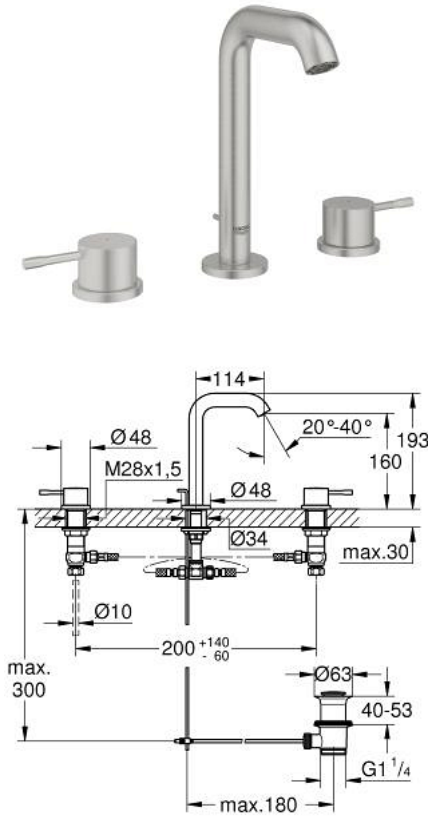

ESSENCE 20 296 DC1 خلاط حوض بثلاث فتحات بقياس 1/2 بوصة مقاس M

وصف المنتج:

• اللون: supersteel

• الأجزاء الرأسية السيراميك 1/2 بوصة، 90 درجة

• طلاء GROHE LongLife

• تقنية GROHE EcoJoy لمياه أقل وتدفق ممتاز

• maximum flow rate (at 3 bar): 5.7 l/min

• مرغي المياه القابل للتعديل للتعديل GROHE AquaGuide

• مجموعة تصريف المياه بقياس 1 1/4 بوصة

الجانبية

• خراطيم اتصال مرنة مقاومة للضغط بين الصنوبر والصمامات

• صامولة قارن 1/2 بوصة 10.5 × مم

ESSENCE 20 296 DC1 مقاس M خراط حوض بثلاث فتحات بقياس 1/2 بوصة

الآن - 2023 سطر غاً, قطع الغيار

1: Essence pair of handles (الطلب رقم 48330DC0)

2: جزء علوي سيراميك 1/2 بوصة (الطلب رقم 45882000)

2.1: حلقة دائرية بقطر 18.2 x قطر (الطلب رقم 0392400M)

3: جزء علوي سيراميك 1/2 بوصة (الطلب رقم 45883000)

3.1: حلقة دائرية بقطر 18.2 x قطر (الطلب رقم 0392400M)

4: شداد (الطلب رقم 65196DC0)

5: فلتر مياه (الطلب رقم 48270000)

6: مشبك تثبيت (الطلب رقم 6554100M)

7: مجموعة تصريف بقياس 1 1/4 بوصة (الطلب رقم 28910DC0)