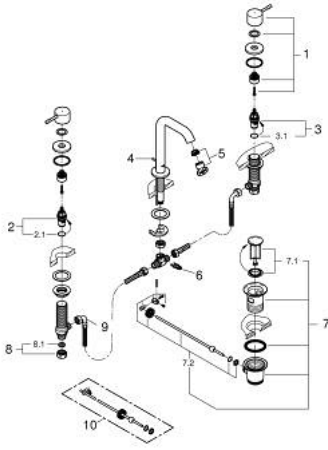

## ESSENCE 20 296 DC1 مقاس M خلاط حوض بثلاث فتحات بقياس 1/2 بوصة

وصف المنتج:

• اللون: supersteel

• الأجزاء الرأسية السيراميك 1/2 بوصة، 90 درجة

• طلاء GROHE LongLife

• تقنية GROHE EcoJoy لمياه أقل وتدفق ممتاز

• مرغي المياه GROHE EcoJoy 5.7 ل/د

• مرغي المياه القابل للتعديل للتعديل GROHE AquaGuide

• مجموعة تصريف المياه بقياس 1 1/4 بوصة

الجانبية

• خراطيم اتصال مرنة مقاومة للضغط بين الصنوبر والصمامات

• صامولة قارن 1/2 بوصة 10.5 × مم

## ESSENCE 20 296 DC1 مقاس M خراط حوض بثلاث فتحات بقياس 1/2 بوصة

الآن - 2023 سطر سطر، قطع الغيار

1: Essence pair of handles (الطلب رقم 48330DC0)

2: جزء علوي سيراميك 1/2 بوصة (الطلب رقم 45882000)

2.1: حلقة دائرية بقطر 18.2 x قطر (الطلب رقم 0392400M)

3: جزء علوي سيراميك 1/2 بوصة (الطلب رقم 45883000)

3.1: حلقة دائرية بقطر 18.2 x قطر (الطلب رقم 0392400M)

4: شداد (الطلب رقم 65196DC0)

5: فلتر مياه (الطلب رقم 48270000)

6: مشبك تثبيت (الطلب رقم 6554100M)

7: مجموعة تصريف بقياس 1 1/4 بوصة (الطلب رقم 28910DC0)