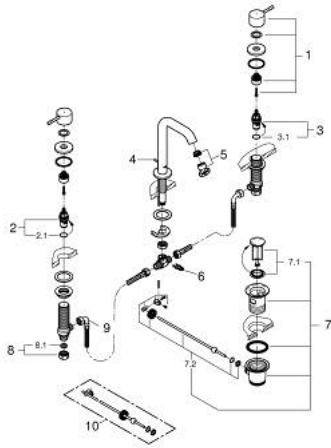

20 296 DA1 ESSENCE MÉLANGEUR 3 TROUS 1/2" LAVABO

DESCRIPTION DU PRODUIT

- Couleur: warm sunset
- têtes céramique 1/2", 90°
- finition GROHE LongLife
- GROHE EcoJoy économie d'eau
- GROHE EcoJoy mousseur 5,7 l/min
- GROHE AquaGuide mousseur ajustable
- tirette et garniture de vidage 1 1/4"
- flexibles de raccordement souples, du bec aux robinets latéraux

20 296 DA1 ESSENCE MÉLANGEUR 3 TROUS 1/2" LAVABO

PIÈCES DE RECHANGE, août 2023 – now

- 1: Essence paire de croisillons (Numéro de commande 48330DA0)
- 2: Tête à disques en céramique 1/2" (Numéro de commande 45882000)
- 2.1: Joint torique 18,2 x 1,7 (Numéro de commande 0392400M)
- 3: Tête à disques en céramique 1/2" (Numéro de commande 45883000)
- 3.1: Joint torique 18,2 x 1,7 (Numéro de commande 0392400M)
- 4: Coulisse filetée (Numéro de commande 65196DA0)
- 5: Mousseur (Numéro de commande 48270000)
- 6: Agraffe (Numéro de commande 6554100M)
- 7: Garniture de vidage 1 1/4" (Numéro de commande 28910DA0)
- 7.1: Clapet de vidage (Numéro de commande 07182DA0)
- 7.2: Tige et rotule de vidage (Numéro de commande 07052000)
- 8: Bague filetée 1/2" (Numéro de commande 1290100M)
- 8.1: Joint fibre 15x21 (Numéro de commande 0138900M)
- 9: Flexible de raccordement (Numéro de commande 45704000)
- 10: Tige et rotule de vidage (Numéro de commande 07341000)*