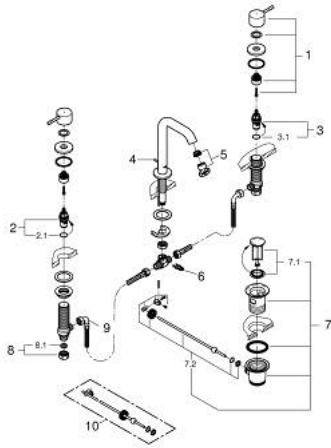

## 20 296 DA1 ESSENCE MÉLANGEUR 3 TROUS 1/2" LAVABO

### PIÈCES DE RECHANGE, août 2023 – now

- 1: Essence paire de croisillons (Numéro de commande 48330DA0)
- 2: Tête à disques en céramique 1/2" (Numéro de commande 45882000)
- 2.1: Joint torique 18,2 x 1,7 (Numéro de commande 0392400M)
- 3: Tête à disques en céramique 1/2" (Numéro de commande 45883000)
- 3.1: Joint torique 18,2 x 1,7 (Numéro de commande 0392400M)
- 4: Coulisse filetée (Numéro de commande 65196DA0)
- 5: Mousseur (Numéro de commande 48270000)
- 6: Agraffe (Numéro de commande 6554100M)
- 7: Garniture de vidage 1 1/4" (Numéro de commande 28910DA0)
- 7.1: Clapet de vidage (Numéro de commande 07182DA0)
- 7.2: Tige et rotule de vidage (Numéro de commande 07052000)
- 8: Bague filetée 1/2" (Numéro de commande 1290100M)
- 8.1: Joint fibre 15x21 (Numéro de commande 0138900M)
- 9: Flexible de raccordement (Numéro de commande 45704000)
- 10: Tige et rotule de vidage (Numéro de commande 07341000)\*