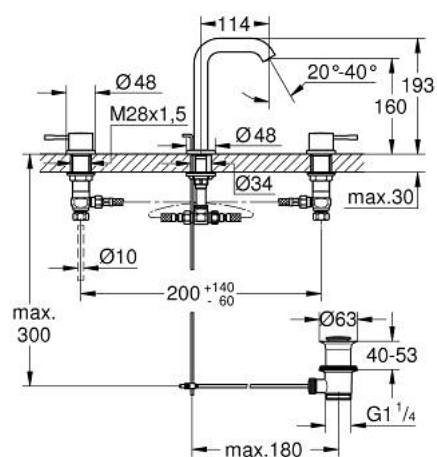

20 296 DA1 ESSENCE MÉLANGEUR 3 TROUS 1/2" LAVABO

DESCRIPTION DU PRODUIT

- Couleur: warm sunset
- têtes céramique 1/2", 90°
- finition GROHE LongLife
- GROHE EcoJoy économie d'eau
- GROHE EcoJoy mousseur 5,7 l/min
- GROHE AquaGuide mousseur ajustable
- tirette et garniture de vidage 1 1/4"
- flexibles de raccordement souples, du bec aux robinets latéraux

20 296 DA1 ESSENCE MÉLANGEUR 3 TROUS 1/2" LAVABO

PIÈCES DE RECHANGE, août 2023 – now

- 1: Essence paire de croisillons (Numéro de commande 48330DA0)
- 2: Tête à disques en céramique 1/2" (Numéro de commande 45882000)
- 2.1: Joint torique 18,2 x 1,7 (Numéro de commande 0392400M)
- 3: Tête à disques en céramique 1/2" (Numéro de commande 45883000)
- 3.1: Joint torique 18,2 x 1,7 (Numéro de commande 0392400M)
- 4: Coulisse filetée (Numéro de commande 65196DA0)
- 5: Mousseur (Numéro de commande 48270000)
- 6: Agraffe (Numéro de commande 6554100M)
- 7: Garniture de vidage 1 1/4" (Numéro de commande 28910DA0)
- 7.1: Clapet de vidage (Numéro de commande 07182DA0)
- 7.2: Tige et rotule de vidage (Numéro de commande 07052000)
- 8: Bague filetée 1/2" (Numéro de commande 1290100M)
- 8.1: Joint fibre 15x21 (Numéro de commande 0138900M)
- 9: Flexible de raccordement (Numéro de commande 45704000)
- 10: Tige et rotule de vidage (Numéro de commande 07341000)*