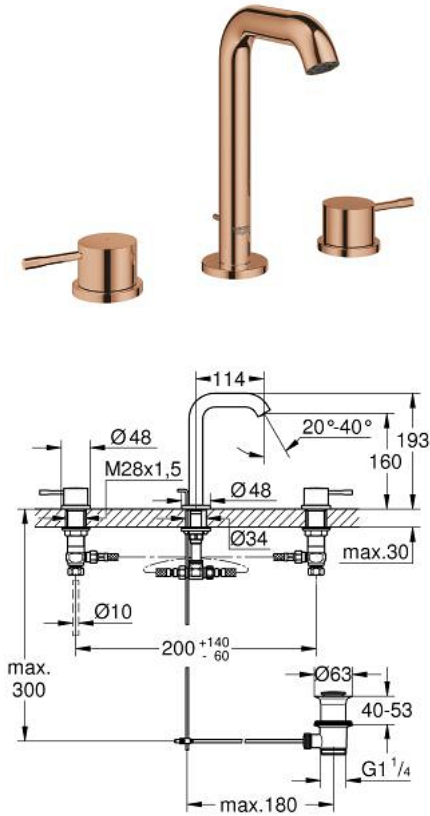

ESSENCE 20 296 DA1 مقاس M خلاط حوض بثلاث فتحات بقياس 1/2 بوصة

وصف المنتج:

- اللون: warm sunset
- الأجزاء الرأسية السيراميك 1/2 بوصة، 90 درجة
- طلاء GROHE LongLife
- تقنية GROHE EcoJoy لمياه أقل وتدفق ممتاز
- maximum flow rate (at 3 bar): 5.7 l/min
- مرغي المياه القابل للتعديل للتعديل GROHE AquaGuide
- مجموعة تصريف المياه بقياس 1 1/4 بوصة

الجانبية

- خراطيم اتصال مرنة مقاومة للضغط بين الصنوبر والصمامات
- صامولة قارن 1/2 بوصة 10.5 × مم

ESSENCE 20 296 DA1 مقاس M خراط حوض بثلاث فتحات بقياس 1/2 بوصة

الآن - 2023 سطر غاً, قطع الغيار

1: Essence pair of handles (الطلب رقم 48330DA0)

2: جزء علوي سيراميك 1/2 بوصة (الطلب رقم 45882000)

2.1: حلقة دائرية بقطر 18.2 x قطر (الطلب رقم 0392400M)

3: جزء علوي سيراميك 1/2 بوصة (الطلب رقم 45883000)

3.1: حلقة دائرية بقطر 18.2 x قطر (الطلب رقم 0392400M)

8: صامولة إقتران 1/2 بوصة (الطلب رقم 1290100M)

8.1: عازل ليفي بقطر 18.5 x قطر (الطلب رقم 0138900M)

9: خرطوم وصلة مرنة (الطلب رقم 45704000)

10: عامود غير متمركز* (الطلب رقم 07341000)

* إكسسوارات اختيارية