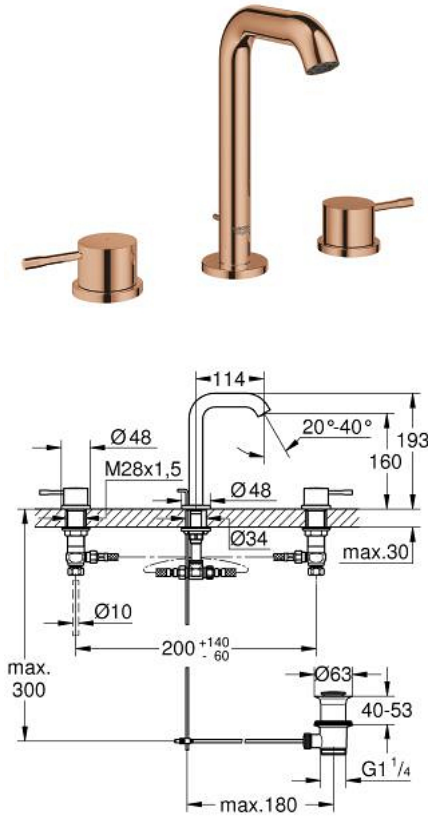

## ESSENCE 20 296 DA1 خلاط حوض بثلاث فتحات بقياس 1/2 بوصة مقاس M

وصف المنتج:

- اللون: warm sunset
- الأجزاء الرأسية السيراميك 1/2 بوصة، 90 درجة
- طلاء GROHE LongLife
- تقنية GROHE EcoJoy لمياه أقل وتدفق ممتاز
- مرغي المياه GROHE EcoJoy 5.7 ل/د
- مرغي المياه القابل للتعديل للتعديل GROHE AquaGuide
- مجموعة تصريف المياه بقياس 1 1/4 بوصة

الجانبية

- خراطيم اتصال مرنة مقاومة للضغط بين الصنوبر والصمامات

- صامولة قارن 1/2 بوصة 10.5 × مم

## ESSENCE 20 296 DA1 مقاس M خراط حوض بثلاث فتحات بقياس 1/2 بوصة

الآن - 2023 سطر غاً, قطع الغيار

1: Essence pair of handles (الطلب رقم 48330DA0)

2: جزء علوي سيراميك 1/2 بوصة (الطلب رقم 45882000)

2.1: حلقة دائرية بقطر 18.2 x قطر (الطلب رقم 0392400M)

3: جزء علوي سيراميك 1/2 بوصة (الطلب رقم 45883000)

3.1: حلقة دائرية بقطر 18.2 x قطر (الطلب رقم 0392400M)

4: شداد (الطلب رقم 65196DA0)

5: فلتر مياه (الطلب رقم 48270000)

6: مشبك تثبيت (الطلب رقم 6554100M)

7: مجموعة تصريف بقياس 1 1/4 بوصة (الطلب رقم 28910DA0)