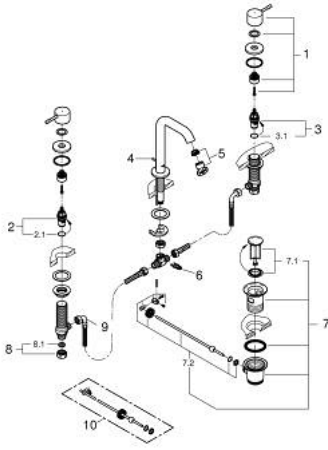

ESSENCE 20 296 DA1 مقاس M خلاط حوض بثلاث فتحات بقياس 1/2 بوصة

وصف المنتج:

- اللون: warm sunset
- الأجزاء الرأسية السيراميك 1/2 بوصة، 90 درجة
- طلاء GROHE LongLife
- تقنية GROHE EcoJoy لمياه أقل وتدفق ممتاز
- maximum flow rate (at 3 bar): 5.7 l/min
- مرغي المياه القابل للتعديل للتعديل GROHE AquaGuide
- مجموعة تصريف المياه بقياس 1 1/4 بوصة

الجانبية

- خراطيم اتصال مرنة مقاومة للضغط بين الصنوبر والصمامات
- صامولة قارن 1/2 بوصة 10.5 × مم

ESSENCE 20 296 DA1 مقاس M خراط حوض بثلاث فتحات بقياس 1/2 بوصة

الآن - 2023 سطر غاً, قطع الغيار

1: Essence pair of handles (الطلب رقم 48330DA0)

2: جزء علوي سيراميك 1/2 بوصة (الطلب رقم 45882000)

2.1: حلقة دائرية بقطر 18.2 x قطر (الطلب رقم 0392400M)

3: جزء علوي سيراميك 1/2 بوصة (الطلب رقم 45883000)

3.1: حلقة دائرية بقطر 18.2 x قطر (الطلب رقم 0392400M)

8: صامولة إقتران 1/2 بوصة (الطلب رقم 1290100M)

8.1: عازل ليفي بقطر 18.5 x قطر (الطلب رقم 0138900M)

9: خرطوم وصلة مرنة (الطلب رقم 45704000)

10: عامود غير متمركز* (الطلب رقم 07341000)

* إكسسوارات اختيارية