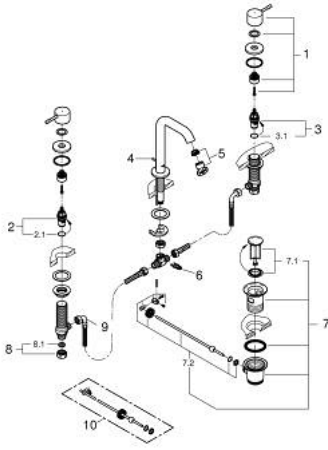

الجانبية

- خراطيم اتصال مرنة مقاومة للضغط بين الصنوبر والصمامات

- صامولة قارن 1/2 بوصة 10.5 × مم

## ESSENCE 20 296 DA1 مقاس M خراط حوض بثلاث فتحات بقياس 1/2 بوصة

الآن - 2023 سطر غاً, قطع الغيار

1: Essence pair of handles (الطلب رقم 48330DA0)

2: جزء علوي سيراميك 1/2 بوصة (الطلب رقم 45882000)

2.1: حلقة دائرية بقطر 18.2 x قطر (الطلب رقم 0392400M)

3: جزء علوي سيراميك 1/2 بوصة (الطلب رقم 45883000)

3.1: حلقة دائرية بقطر 18.2 x قطر (الطلب رقم 0392400M)

4: شداد (الطلب رقم 65196DA0)

5: فلتر مياه (الطلب رقم 48270000)

6: مشبك تثبيت (الطلب رقم 6554100M)

7: مجموعة تصريف بقياس 1 1/4 بوصة (الطلب رقم 28910DA0)

7.1: فيشه (الطلب رقم 07182DA0)

7.2: عامود غير متمركز (الطلب رقم 07052000)

8: صامولة إقتران 1/2 بوصة (الطلب رقم 1290100M)

8.1: عازل ليفي بقطر 18.5 x قطر (الطلب رقم 0138900M)

9: خرطوم وصلة مرنة (الطلب رقم 45704000)