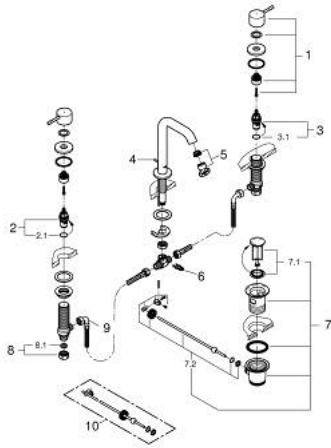

## 20 296 AL1 ESSENCE MÉLANGEUR 3 TROUS 1/2" LAVABO

### DESCRIPTION DU PRODUIT

- Couleur: hard graphite brossé
- têtes céramique 1/2", 90°
- finition GROHE LongLife
- GROHE EcoJoy économie d'eau
- maximum flow rate (at 3 bar): 5.7 l/min
- GROHE AquaGuide mousseur ajustable
- tirette et garniture de vidage 1 1/4"
- flexibles de raccordement souples, du bec aux robinets latéraux

### PIÈCES DE RECHANGE, août 2023 – now

- 1: Essence paire de croisillons (Numéro de commande 48330AL0)
- 2: Tête à disques en céramique 1/2" (Numéro de commande 45882000)
- 2.1: Joint torique 18,2 x 1,7 (Numéro de commande 0392400M)
- 3: Tête à disques en céramique 1/2" (Numéro de commande 45883000)
- 3.1: Joint torique 18,2 x 1,7 (Numéro de commande 0392400M)
- 4: Coulisse filetée (Numéro de commande 65196AL0)
- 5: Mousseur (Numéro de commande 48270000)
- 6: Agraffe (Numéro de commande 6554100M)
- 7: Garniture de vidage 1 1/4" (Numéro de commande 28910AL0)
- 7.1: Clapet de vidage (Numéro de commande 07182AL0)
- 7.2: Tige et rotule de vidage (Numéro de commande 07052000)
- 8: Bague filetée 1/2" (Numéro de commande 1290100M)
- 8.1: Joint fibre 15x21 (Numéro de commande 0138900M)
- 9: Flexible de raccordement (Numéro de commande 45704000)
- 10: Tige et rotule de vidage (Numéro de commande 07341000)\*