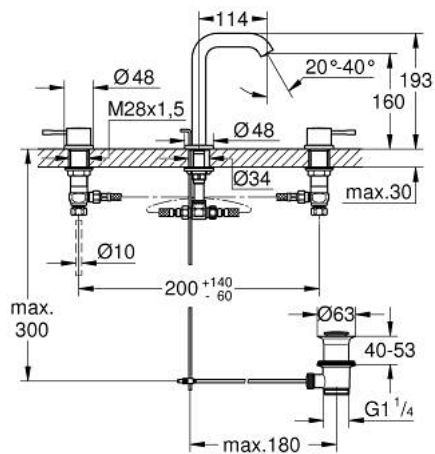

## 20 296 AL1 ESSENCE MÉLANGEUR 3 TROUS 1/2" LAVABO

### DESCRIPTION DU PRODUIT

- Couleur: hard graphite brossé
- têtes céramique 1/2", 90°
- finition GROHE LongLife
- GROHE EcoJoy économie d'eau
- maximum flow rate (at 3 bar): 5.7 l/min
- GROHE AquaGuide mousseur ajustable
- tirette et garniture de vidage 1 1/4"
- flexibles de raccordement souples, du bec aux robinets latéraux

### PIÈCES DE RECHANGE, août 2023 – now

- 1: Essence paire de croisillons (Numéro de commande 48330AL0)
- 2: Tête à disques en céramique 1/2" (Numéro de commande 45882000)
- 2.1: Joint torique 18,2 x 1,7 (Numéro de commande 0392400M)
- 3: Tête à disques en céramique 1/2" (Numéro de commande 45883000)
- 3.1: Joint torique 18,2 x 1,7 (Numéro de commande 0392400M)
- 4: Coulisse filetée (Numéro de commande 65196AL0)
- 5: Mousseur (Numéro de commande 48270000)
- 6: Agraffe (Numéro de commande 6554100M)
- 7: Garniture de vidage 1 1/4" (Numéro de commande 28910AL0)
- 7.1: Clapet de vidage (Numéro de commande 07182AL0)
- 7.2: Tige et rotule de vidage (Numéro de commande 07052000)
- 8: Bague filetée 1/2" (Numéro de commande 1290100M)
- 8.1: Joint fibre 15x21 (Numéro de commande 0138900M)
- 9: Flexible de raccordement (Numéro de commande 45704000)
- 10: Tige et rotule de vidage (Numéro de commande 07341000)\*