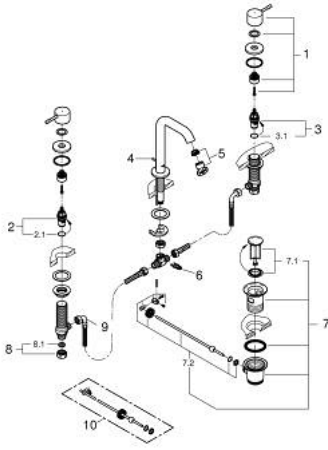

ESSENCE 20 296 AL1 خلاط حوض بثلاث فتحات بقياس 1/2 بوصة مقاس M

الآن - 2023 س طس غ، قطع الغيار

1: Essence pair of handles (الطلب رقم 48330AL0)

2: جزء علوي سيراميك 1/2 بوصة (الطلب رقم 45882000)

2.1: حلقة دائرية بقطر 18.2 x قطر (الطلب رقم 0392400M)

3: جزء علوي سيراميك 1/2 بوصة (الطلب رقم 45883000)

3.1: حلقة دائرية بقطر 18.2 x قطر (الطلب رقم 0392400M)

4: شداد (الطلب رقم 65196AL0)

5: فلتر مياه (الطلب رقم 48270000)

6: مشبك تثبيت (الطلب رقم 6554100M)

7: مجموعة تصريف بقياس 1 1/4 بوصة (الطلب رقم 28910AL0)

7.1: فيشه (الطلب رقم 07182AL0)

7.2: عامود غير متمركز (الطلب رقم 07052000)

8: صامولة إقتران 1/2 بوصة (الطلب رقم 1290100M)

8.1: عازل ليفي بقطر 18.5 x قطر (الطلب رقم 0138900M)

9: خرطوم وصلة مرنة (الطلب رقم 45704000)