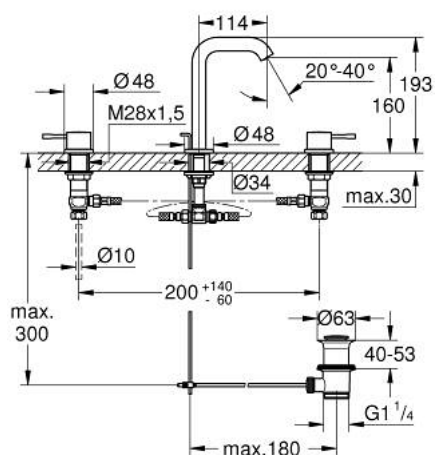

20 296 001 ESSENCE MÉLANGEUR 3 TROUS 1/2" LAVABO

DESCRIPTION DU PRODUIT

- Couleur: chromé
- têtes céramique 1/2", 90°
- GROHE LongLife finition durable
- GROHE EcoJoy économie d'eau
- débit maximum à 3 bars : 5 l/min
- GROHE AquaGuide mousseur ajustable
- tirette et garniture de vidage 1 1/4"
- flexibles de raccordement souples, du bec aux robinets latéraux

20 296 001 ESSENCE MÉLANGEUR 3 TROUS 1/2" LAVABO

PIÈCES DE RECHANGE, avril 2024 – now

- 1: Essence New paire de croisillons bl/rou (Numéro de commande 48330000)
- 2: Tête à disques en céramique 1/2" (Numéro de commande 45882000)
- 2.1: Joint torique 18,2 x 1,7 (Numéro de commande 0392400M)
- 3: Tête à disques en céramique 1/2" (Numéro de commande 45883000)
- 3.1: Joint torique 18,2 x 1,7 (Numéro de commande 0392400M)
- 4: Coulisse filetée (Numéro de commande 65196000)
- 5: Mousseur (Numéro de commande 48270000)
- 6: Agraffe (Numéro de commande 6554100M)
- 7: Garniture de vidage 1 1/4" (Numéro de commande 28910000)
- 7.1: Clapet de vidage (Numéro de commande 07182000)
- 7.2: Tige et rotule de vidage (Numéro de commande 07052000)
- 8: Bague filetée 1/2" (Numéro de commande 1290100M)
- 8.1: Joint fibre 15x21 (Numéro de commande 0138900M)
- 9: Flexible de raccordement (Numéro de commande 45704000)
- 10: Tige et rotule de vidage (Numéro de commande 07341000)*