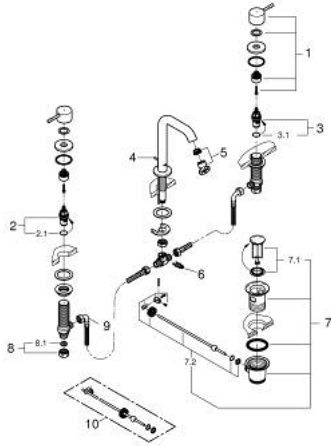

20 296 001 ESSENCE MÉLANGEUR 3 TROUS 1/2" LAVABO

DESCRIPTION DU PRODUIT

- Couleur: chromé
- têtes céramique 1/2", 90°
- GROHE LongLife finition durable
- GROHE EcoJoy économie d'eau
- débit maximum à 3 bars : 5 l/min
- GROHE AquaGuide mousseur ajustable
- tirette et garniture de vidage 1 1/4"
- flexibles de raccordement souples, du bec aux robinets latéraux

20 296 001 ESSENCE MÉLANGEUR 3 TROUS 1/2" LAVABO

PIÈCES DE RECHANGE, avril 2024 – now

- 1: Essence New paire de croisillons bl/rou (Numéro de commande 48330000)
- 2: Tête à disques en céramique 1/2" (Numéro de commande 45882000)
- 2.1: Joint torique 18,2 x 1,7 (Numéro de commande 0392400M)
- 3: Tête à disques en céramique 1/2" (Numéro de commande 45883000)
- 3.1: Joint torique 18,2 x 1,7 (Numéro de commande 0392400M)
- 4: Coulisse filetée (Numéro de commande 65196000)
- 5: Mousseur (Numéro de commande 48270000)
- 6: Agraffe (Numéro de commande 6554100M)
- 7: Garniture de vidage 1 1/4" (Numéro de commande 28910000)
- 7.1: Clapet de vidage (Numéro de commande 07182000)
- 7.2: Tige et rotule de vidage (Numéro de commande 07052000)
- 8: Bague filetée 1/2" (Numéro de commande 1290100M)
- 8.1: Joint fibre 15x21 (Numéro de commande 0138900M)
- 9: Flexible de raccordement (Numéro de commande 45704000)
- 10: Tige et rotule de vidage (Numéro de commande 07341000)*