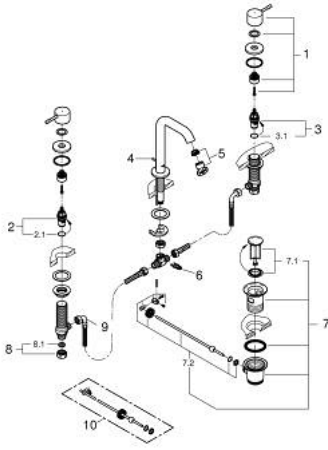

ESSENCE 20 296 001 خلاط حوض بثلاث فتحات بقياس 1/2 بوصة مقاس M

وصف المنتج:

- اللون: كروم
- الأجزاء الرأسية السيراميك 1/2 بوصة، 90 درجة
- طلاء كروم GROHE LongLife
- تقنية GROHE EcoJoy لمياه أقل وتدفق ممتاز
- maximum flow rate (at 3 bar): 5 l/min
- مرغي المياه القابل للتعديل GROHE AquaGuide
- مجموعة تصريف المياه بقياس 1 1/4 بوصة

الجانبية

- خراطيم اتصال مرنة مقاومة للضغط بين الصنوبر والصمامات
- صامولة قارن 1/2 بوصة 10.5 × مم

ESSENCE 20 296 001 خلاط حوض بثلاث فتحات بقياس 1/2 بوصة مقاس M

الآن - 2024 لي رِبْأ، قِطْعُ الغِيَارِ

- 1: مقبض مزدوج (رقم الطلب: 48330000)
- 2: جزء علوي سيراميك 1/2 بوصة (رقم الطلب: 45882000)
- 2.1: حلقة دائرية بقطر 18.2 x قطر (رقم الطلب: 0392400M)
- 3: جزء علوي سيراميك 1/2 بوصة (رقم الطلب: 45883000)
- 3.1: حلقة دائرية بقطر 18.2 x قطر (رقم الطلب: 0392400M)
- 4: شداد (رقم الطلب: 65196000)
- 5: فلتر مياه (رقم الطلب: 48270000)
- 6: مشبك تثبيت (رقم الطلب: 6554100M)
- 7: مجموعة تصريف بقياس 1 1/4 بوصة (رقم الطلب: 28910000)
- 7.1: فيشه (رقم الطلب: 07182000)
- 7.2: عامود غير متمركز (رقم الطلب: 07052000)
- 8: صامولة إقتران 1/2 بوصة (رقم الطلب: 1290100M)
- 8.1: عازل ليفي بقطر 18.5 x قطر (رقم الطلب: 0138900M)
- 9: خرطوم وصلة مرنة (رقم الطلب: 45704000)
- 10: عامود غير متمركز* (رقم الطلب: 07341000)