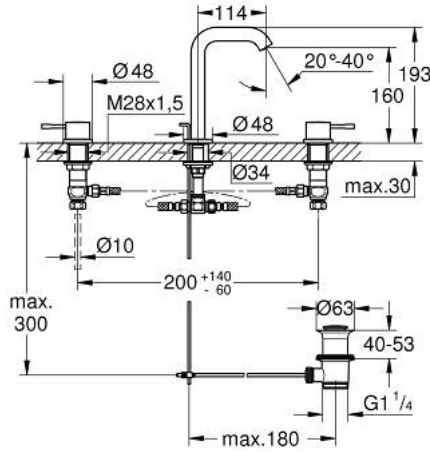

ESSENCE 20 296 001 خلاط حوض بثلاث فتحات بقياس 1/2 بوصة مقاس M

وصف المنتج:

- اللون: كروم
- الأجزاء الرأسية السيراميك 1/2 بوصة، 90 درجة
- طلاء كروم GROHE LongLife
- تقنية GROHE EcoJoy لمياه أقل وتدفق ممتاز
- maximum flow rate (at 3 bar): 5 l/min
- مرغي المياه القابل للتعديل GROHE AquaGuide
- مجموعة تصريف المياه بقياس 1 1/4 بوصة

الجانبية

- خراطيم اتصال مرنة مقاومة للضغط بين الصنوبر والصمامات
- صامولة قارن 1/2 بوصة 10.5 × مم

ESSENCE 20 296 001 خلاط حوض بثلاث فتحات بقياس 1/2 بوصة مقاس M

الآن - 2024 لي رِبْأ، قِطْعُ الغِيَارِ

- 1: مقبض مزدوج (رقم الطلب: 48330000)
- 2: جزء علوي سيراميك 1/2 بوصة (رقم الطلب: 45882000)
- 2.1: حلقة دائرية بقطر 18.2 x قطر (رقم الطلب: 0392400M)
- 3: جزء علوي سيراميك 1/2 بوصة (رقم الطلب: 45883000)
- 3.1: حلقة دائرية بقطر 18.2 x قطر (رقم الطلب: 0392400M)
- 4: شداد (رقم الطلب: 65196000)
- 5: فلتر مياه (رقم الطلب: 48270000)
- 6: مشبك تثبيت (رقم الطلب: 6554100M)
- 7: مجموعة تصريف بقياس 1 1/4 بوصة (رقم الطلب: 28910000)
- 7.1: فيشه (رقم الطلب: 07182000)
- 7.2: عامود غير متمركز (رقم الطلب: 07052000)
- 8: صامولة إقتران 1/2 بوصة (رقم الطلب: 1290100M)
- 8.1: عازل ليفي بقطر 18.5 x قطر (رقم الطلب: 0138900M)
- 9: خرطوم وصلة مرنة (رقم الطلب: 45704000)
- 10: عامود غير متمركز* (رقم الطلب: 07341000)