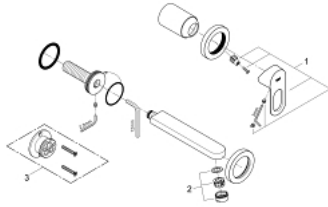

## 20 289 000 BAULoop FAÇADE POUR MITIGEUR MONOCOMMANDE 2 TROUS LAVABO

### DESCRIPTION DU PRODUIT

- Couleur: chromé
- montage mural
- façade et corps encastré
- GROHE SmoothControl cartouche céramique 35 mm
- GROHE LongLife finition durable
- mousseur
- entraxe 110 mm
- saillie 171 mm