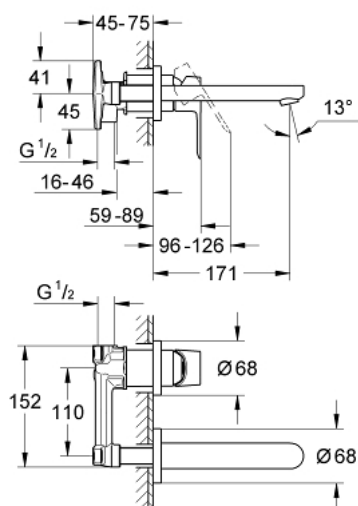

## 20 289 000 BAULoop FAÇADE POUR MITIGEUR MONOCOMMANDE 2 TROUS LAVABO

### DESCRIPTION DU PRODUIT

- Couleur: chromé
- montage mural
- façade et corps encastré
- GROHE SmoothControl cartouche céramique 35 mm
- GROHE LongLife finition durable
- mousseur
- entraxe 110 mm
- saillie 171 mm

### PIÈCES DE RECHANGE, juin 2010 – now

1: Levier (Numéro de commande 46778000)

2: Mousseur (Numéro de commande 13929000)

3: Rallonge (Numéro de commande 46627000)\*

\* Accessoires en option