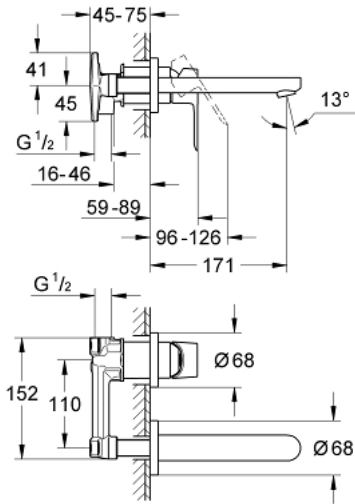

BAULOOP 20 289 000 خلاط حوض بفتحتين

وصف المنتج:

- اللون: كروم
- مثبت على الجدار
- طقم للتركيب النهائي والهيكل المخفي
- قلب سيراميك GROHE SmoothControl 35 مم
- طلاء كروم GROHE LongLife
- مرغي المياه
- المسافة الوسطى 110 مم
- بروز 171 مم

BAULOOP 20 289 000 خلاط حوض بفتحتين

الآن - 2010 وينوي, قطع* الغيار:

1: مقبض (46778000 رقم* الطلب):

2: فلتر مياه (13929000 رقم* الطلب):

3: تطويلة* (46627000 رقم* الطلب):

* إكسسوارات* اختيارية*