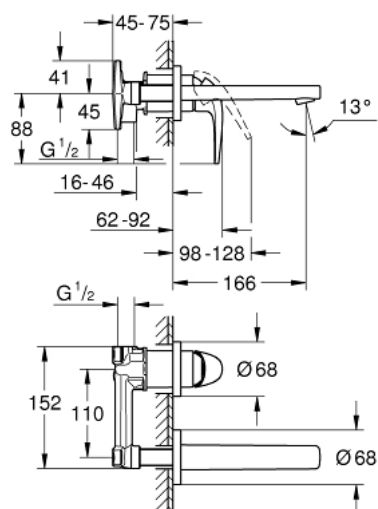

20 288 000 BAUCURVE FAÇADE POUR MITIGEUR MONOCOMMANDE 2 TROUS LAVABO

DESCRIPTION DU PRODUIT

- Couleur: chromé
- montage mural
- façade et corps encastré
- GROHE SmoothControl cartouche céramique 35 mm
- GROHE LongLife finition durable
- mousseur
- entraxe 110 mm
- saillie 166 mm

20 288 000 BAUCURVE FAÇADE POUR MITIGEUR MONOCOMMANDE 2 TROUS LAVABO

PIÈCES DE RECHANGE, juin 2010 – now

1: levier (Numéro de commande 46776000)

2: Mousseur (Numéro de commande 13929000)

3: Rallonge (Numéro de commande 46627000)*