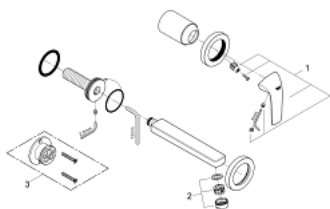

20 288 000 BAUCURVE FAÇADE POUR MITIGEUR MONOCOMMANDE 2 TROUS LAVABO

DESCRIPTION DU PRODUIT

- Couleur: chromé
- montage mural
- façade et corps encastré
- GROHE SmoothControl cartouche céramique 35 mm
- GROHE LongLife finition durable
- mousseur
- entraxe 110 mm
- saillie 166 mm

20 288 000 BAUCURVE FAÇADE POUR MITIGEUR MONOCOMMANDE 2 TROUS LAVABO

PIÈCES DE RECHANGE, juin 2010 – now

1: levier (Numéro de commande 46776000)

2: Mousseur (Numéro de commande 13929000)

3: Rallonge (Numéro de commande 46627000)*