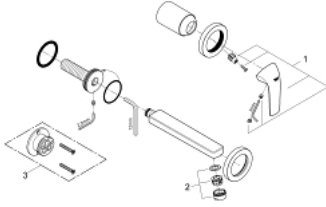

GROHE BAUCURVE 20 288 000 خلاط حوض بفتحتين

وصف المنتج:

- اللون: كروم
- مثبت على الجدار
- طقم للتركيب النهائي والهيكل المخفي
- قلب سيراميك GROHE SmoothControl 35 مم
- طلاء كروم GROHE LongLife
- مرغي المياه
- المسافة الوسطى 110 مم
- بروز 166 مم

GROHE BAUCURVE 20 288 000 خلاط حوض بفتحتين

الآن - 2010 وينوي, قطع الغيار:

1: lever (رقم الطلب: 46776000)

2: فلتر مياه (رقم الطلب: 13929000)

3: تطويلة* (رقم الطلب: 46627000)

* إكسسوارات اختيارية*