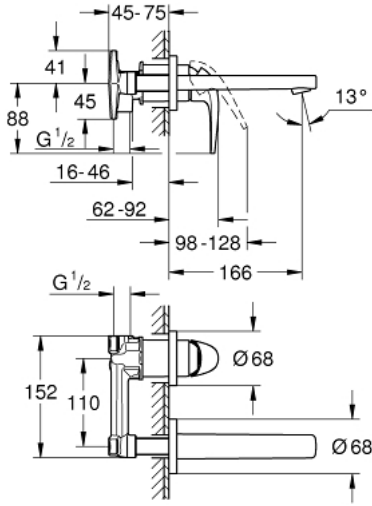

GROHE BAUCURVE 20 288 000 خلاط حوض بفتحتين

وصف المنتج:

- اللون: كروم
- مثبت على الجدار
- طقم للتركيب النهائي والهيكل المخفي
- قلب سيراميك GROHE SmoothControl 35 مم
- طلاء كروم GROHE LongLife
- مرغي المياه
- المسافة الوسطى 110 مم
- بروز 166 مم

GROHE BAUCURVE 20 288 000 خلاط حوض بفتحتين

الآن - 2010 وينوي, قطع الغيار:

1: lever (رقم الطلب: 46776000)

2: فلتر مياه (رقم الطلب: 13929000)

3: تطويلة* (رقم الطلب: 46627000)

* إكسسوارات اختيارية*