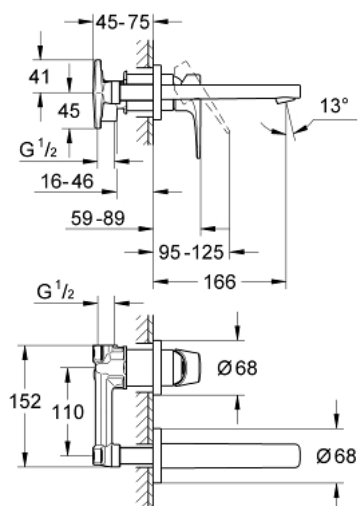

20 287 000 BAUFLOW FAÇADE POUR MITIGEUR MONOCOMMANDE 2 TROUS LAVABO

DESCRIPTION DU PRODUIT

- Couleur: chromé
- montage mural
- set de finition
- corps encastré
- GROHE SmoothControl cartouche céramique 35 mm
- GROHE LongLife finition durable
- mousseur
- entraxe 110 mm
- saillie 166 mm

20 287 000 BAUFLW FAÇADE POUR MITIGEUR MONOCOMMANDE 2 TROUS LAVABO

PIÈCES DE RECHANGE, juin 2010 – now

1: levier (Numéro de commande 46774000)

2: Mousseur (Numéro de commande 13929000)

3: Rallonge (Numéro de commande 46627000)*