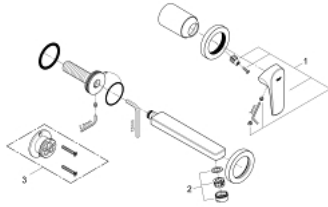

20 287 000 BAUFLOW FAÇADE POUR MITIGEUR MONOCOMMANDE 2 TROUS LAVABO

DESCRIPTION DU PRODUIT

- Couleur: chromé
- montage mural
- set de finition
- corps encastré
- GROHE SmoothControl cartouche céramique 35 mm
- GROHE LongLife finition durable
- mousseur
- entraxe 110 mm
- saillie 166 mm

20 287 000 BAUFLW FAÇADE POUR MITIGEUR MONOCOMMANDE 2 TROUS LAVABO

PIÈCES DE RECHANGE, juin 2010 – now

1: levier (Numéro de commande 46774000)

2: Mousseur (Numéro de commande 13929000)

3: Rallonge (Numéro de commande 46627000)*