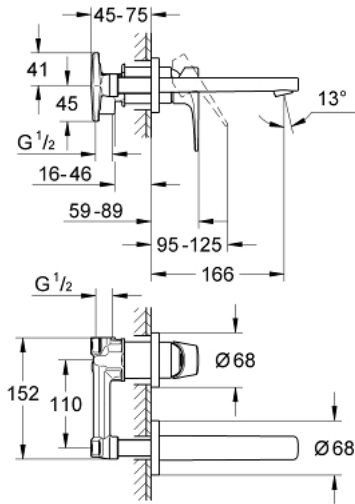

BAUFLOW 20 287 000 خلاط حوض بفتحتين

وصف المنتج:

• اللون: كروم

• مثبت على الجدار

• مجموعة للتركيب النهائي

• جسم مخفي

• قلب سيراميك GROHE SmoothControl 35 مم

• طلاء كروم GROHE LongLife

• مرغي المياه

• المسافة الوسطى 110 مم

• بروز 166 مم

BAUFLOW 20 287 000 خلاط حوض بفتحتين

الآن - 2010 وينوي, قطع الغيار

1: lever (رقم الطلب: 46774000)

2: فلتر مياه (رقم الطلب: 13929000)

3: تطويلة* (رقم الطلب: 46627000)