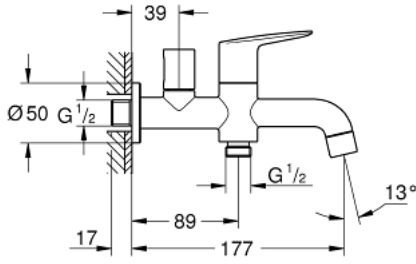

## BAUEDGE 20 284 001 صنوبر شرب 2 في 1 1/2 بوصة

وصف المنتج

- اللون: كروم
- مثبت على الجدار
- مقبض معدني لتشغيل الصنبور
- الجزء العلوي السيراميك 1/2 بوصة، 90 درجة
- مقبض لتشغيل المخرج
- مخرج دش 1/2 بوصة
- مرغي المياه
- طلاء كروم GROHE LongLife

## BAUEDGE 20 284 001 صنوبر شرب 2 في 1 1/2 بوصة

الآن - 2018 ريمتس، قطع الغيار

1: طقم بديل للتثبيت (رقم الطلب: 45186000)

1.1: حلقة دائرية بقطر 18.2 x قطر (رقم الطلب: 0392400M)

2: جزء علوي سيراميك 1/2 بوصة (رقم الطلب: 45882000)

2.1: حلقة دائرية بقطر 18.2 x قطر (رقم الطلب: 0392400M)

3: فلتر مياه (رقم الطلب: 13928000)