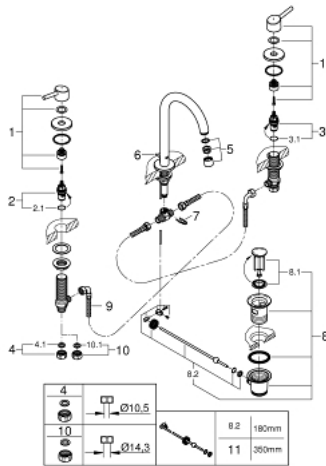

20 216 001 **CONCETTO MÉLANGEUR 3 TROUS 1/2" LAVABO**
TAILLE L

PIÈCES DE RECHANGE, février 2019 – now

- 1: Paire Croisillons Concetto (Bl+Rg) (Numéro de commande 48310000)
 - 2: Tête à disques en céramique 1/2" (Numéro de commande 45882000)
 - 2.1: Joint torique 18,2 x 1,7 (Numéro de commande 0392400M)
 - 3: Tête à disques en céramique 1/2" (Numéro de commande 45883000)
 - 3.1: Joint torique 18,2 x 1,7 (Numéro de commande 0392400M)
 - 4: Bague filetée 1/2" (Numéro de commande 1290100M)
 - 4.1: Joint fibre 15x21 (Numéro de commande 0138900M)
 - 5: Mousseur (Numéro de commande 06574000)
 - 6: Coulisse filetée (Numéro de commande 65196000)
 - 7: Agraffe (Numéro de commande 6554100M)
 - 8: Garniture de vidage 1 1/4" (Numéro de commande 28910000)
 - 8.1: Clapet de vidage (Numéro de commande 07182000)
 - 8.2: Tige et rotule de vidage (Numéro de commande 07052000)
 - 9: Flexible de raccordement (Numéro de commande 45704000)
 - 10: Ecrou 1/2" x 14,5 mm (Numéro de commande 1290200M)*
 - 11: Tige et rotule de vidage (Numéro de commande 07341000)*
- * Accessoires en option