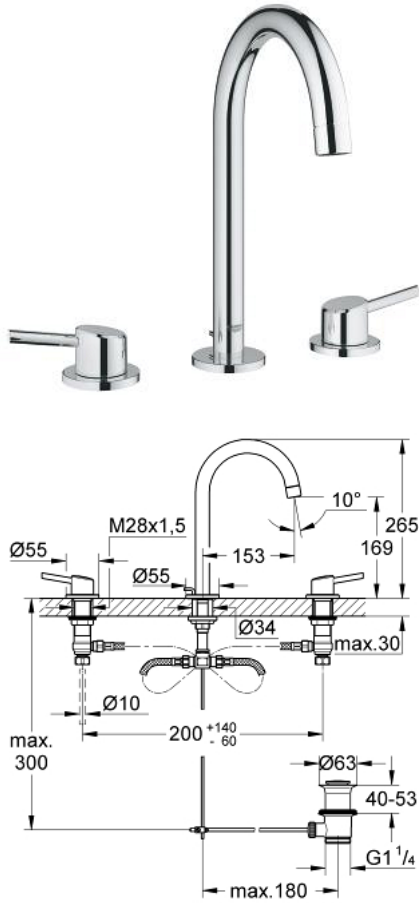

CONCETTO 20 216 001 خلاط حوض بثلاث فتحات بقياس 1/2 بوصة

مقاس L

وصف المنتج:

- اللون: كروم
- الجزء العلوي السيراميك 1/2 بوصة، 90 درجة
- طلاء كروم GROHE LongLife
- نظام التركيب GROHE QuickFix بدعم أوسط
- صنوبر بمرغي مياه
- مجموعة تصريف المياه بقياس 1 1/4 بوصة

الجانبية

• خراطيم اتصال مرنة مقاومة للضغط بين الهيكل الأوسط والصمامات

• صامولة قارن بحفر 10.5 مم

CONCETTO 20 216 001 خلاط حوض بثلاث فتحات بقياس 1/2 بوصة مقاس L

الآن - 2019 رياربف, قطع الغيار:

- 1: مقبض مزدوج (48310000 رقم الطلب:-)
 - 2: جزء علوي سيراميك 1/2 بوصة (45882000 رقم الطلب:-)
 - 2.1: حلقة دائرية بقطر 18.2 x قطر (03924000 رقم الطلب:-) 1.7
 - 3: جزء علوي سيراميك 1/2 بوصة (45883000 رقم الطلب:-)
 - 3.1: حلقة دائرية بقطر 18.2 x قطر (03924000 رقم الطلب:-) 1.7
 - 4: صامولة إقتران 1/2 بوصة (1290100M رقم الطلب:-)
 - 4.1: عازل ليفي بقطر 18.5 x قطر (0138900M رقم الطلب:-) 12 x 2
 - 5: فلتر مياه (06574000 رقم الطلب:-)
 - 6: شداد (65196000 رقم الطلب:-)
 - 7: مشبك تثبيت (6554100M رقم الطلب:-)
 - 8: مجموعة تصريف بقياس 1 1/4 بوصة (28910000 رقم الطلب:-)
 - 8.1: فيشه (07182000 رقم الطلب:-)
 - 8.2: عامود غير متمركز (07052000 رقم الطلب:-)
 - 9: خرطوم وصلة مرنة (45704000 رقم الطلب:-)
 - 10: صامولة إقتران 1/2 بوصة 14.5 x ملم* (1290200M رقم الطلب:-)
 - 11: عامود غير متمركز* (07341000 رقم الطلب:-)
- * إكسسوارات اختيارية*