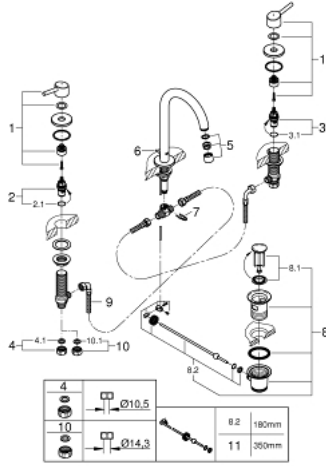

CONCETTO 20 216 001 خلاط حوض بثلاث فتحات بقياس 1/2 بوصة

مقاس L

وصف المنتج:

- اللون: كروم
- الجزء العلوي السيراميك 1/2 بوصة، 90 درجة
- طلاء كروم GROHE LongLife
- نظام التركيب GROHE QuickFix بدعم أوسط
- صنوبر بمرغي مياه
- مجموعة تصريف المياه بقياس 1 1/4 بوصة

الجانبية

• خراطيم اتصال مرنة مقاومة للضغط بين الهيكل الأوسط والصمامات

• صامولة قارن بحفر 10.5 مم

CONCETTO 20 216 001 خلاط حوض بثلاث فتحات بقياس 1/2 بوصة مقاس L

الآن - 2019 رياربف, قطع الغيار:

- 1: مقبض مزدوج (48310000 رقم الطلب:-)
 - 2: جزء علوي سيراميك 1/2 بوصة (45882000 رقم الطلب:-)
 - 2.1: حلقة دائرية بقطر 18.2 x قطر (03924000 رقم الطلب:-) 1.7
 - 3: جزء علوي سيراميك 1/2 بوصة (45883000 رقم الطلب:-)
 - 3.1: حلقة دائرية بقطر 18.2 x قطر (03924000 رقم الطلب:-) 1.7
 - 4: صامولة إقتران 1/2 بوصة (1290100M رقم الطلب:-)
 - 4.1: عازل ليفي بقطر 18.5 x قطر (0138900M رقم الطلب:-) 12 x 2
 - 5: فلتر مياه (06574000 رقم الطلب:-)
 - 6: شداد (65196000 رقم الطلب:-)
 - 7: مشبك تثبيت (6554100M رقم الطلب:-)
 - 8: مجموعة تصريف بقياس 1 1/4 بوصة (28910000 رقم الطلب:-)
 - 8.1: فيشه (07182000 رقم الطلب:-)
 - 8.2: عامود غير متمركز (07052000 رقم الطلب:-)
 - 9: خرطوم وصلة مرنة (45704000 رقم الطلب:-)
 - 10: صامولة إقتران 1/2 بوصة 14.5 x ملم* (1290200M رقم الطلب:-)
 - 11: عامود غير متمركز* (07341000 رقم الطلب:-)
- * إكسسوارات اختيارية*