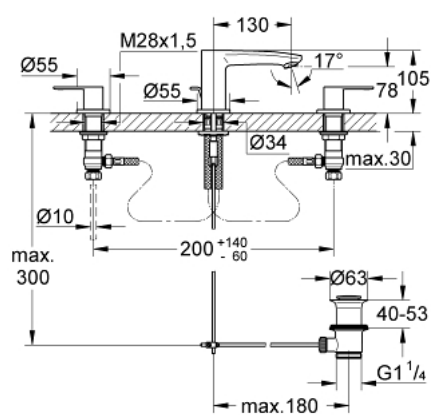

20 208 002 EUROSTYLE COSMOPOLITAN MÉLANGEUR 3 TROUS 1/2" LAVABO

DESCRIPTION DU PRODUIT

- Couleur: chromé
- têtes céramique 1/2", 90°
- GROHE LongLife finition durable
- GROHE FastFixation
- bec avec mousseur
- tirette et garniture de vidage 1 1/4"
- flexibles de raccordement souples entre corps au milieu et robinets latéraux

20 208 002 EUROSTYLE COSMOPOLITAN MÉLANGEUR 3 TROUS 1/2" LAVABO

PIÈCES DE RECHANGE, novembre 2021 – now

- 1: Eurostyle Cosmop paire de croisill. bl/r (Numéro de commande 48309000)
- 2: Tête à disques en céramique 1/2" (Numéro de commande 45882000)
- 2.1: Joint torique 18,2 x 1,7 (Numéro de commande 0392400M)
- 3: Tête à disques en céramique 1/2" (Numéro de commande 45883000)
- 3.1: Joint torique 18,2 x 1,7 (Numéro de commande 0392400M)
- 4: Bague fileté 1/2" (Numéro de commande 1290100M)
- 4.1: Joint fibre 15x21 (Numéro de commande 0138900M)
- 5: Mousseur (Numéro de commande 13929000)
- 6: Coulisse fileté (Numéro de commande 46739000)
- 7: Flexible de raccordement (Numéro de commande 46255000)
- 8: rosace (Numéro de commande 48165000)
- 9: Fixation M26x1,5 (Numéro de commande 46671000)
- 10: Garniture de vidage 1 1/4" (Numéro de commande 28910000)
- 10.1: Clapet de vidage (Numéro de commande 07182000)
- 10.2: Tige et rotule de vidage (Numéro de commande 07052000)
- 11: Clef platte SW 46 mm à 6 pans (Numéro de commande 19017000)*
- 12: Tige et rotule de vidage (Numéro de commande 07341000)*
- 13: Ecrou 1/2" x 14,5 mm (Numéro de commande 1290200M)*