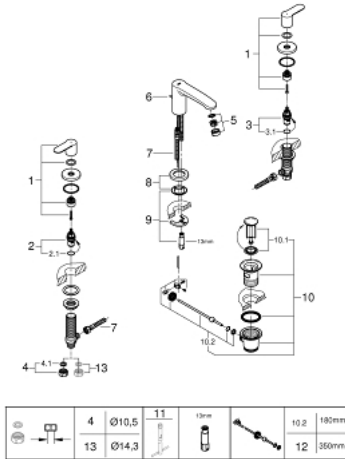

20 208 002 EUROSTYLE COSMOPOLITAN MÉLANGEUR 3 TROUS 1/2" LAVABO

DESCRIPTION DU PRODUIT

- Couleur: chromé
- têtes céramique 1/2", 90°
- GROHE LongLife finition durable
- GROHE FastFixation
- bec avec mousseur
- tirette et garniture de vidage 1 1/4"
- flexibles de raccordement souples entre corps au milieu et robinets latéraux

20 208 002 EUROSTYLE COSMOPOLITAN MÉLANGEUR 3 TROUS 1/2" LAVABO

PIÈCES DE RECHANGE, novembre 2021 – now

- 1: Eurostyle Cosmop paire de croisill. bl/r (Numéro de commande 48309000)
- 2: Tête à disques en céramique 1/2" (Numéro de commande 45882000)
- 2.1: Joint torique 18,2 x 1,7 (Numéro de commande 0392400M)
- 3: Tête à disques en céramique 1/2" (Numéro de commande 45883000)
- 3.1: Joint torique 18,2 x 1,7 (Numéro de commande 0392400M)
- 4: Bague fileté 1/2" (Numéro de commande 1290100M)
- 4.1: Joint fibre 15x21 (Numéro de commande 0138900M)
- 5: Mousseur (Numéro de commande 13929000)
- 6: Coulisse fileté (Numéro de commande 46739000)
- 7: Flexible de raccordement (Numéro de commande 46255000)
- 8: rosace (Numéro de commande 48165000)
- 9: Fixation M26x1,5 (Numéro de commande 46671000)
- 10: Garniture de vidage 1 1/4" (Numéro de commande 28910000)
- 10.1: Clapet de vidage (Numéro de commande 07182000)
- 10.2: Tige et rotule de vidage (Numéro de commande 07052000)
- 11: Clef platte SW 46 mm à 6 pans (Numéro de commande 19017000)*
- 12: Tige et rotule de vidage (Numéro de commande 07341000)*
- 13: Ecrou 1/2" x 14,5 mm (Numéro de commande 1290200M)*