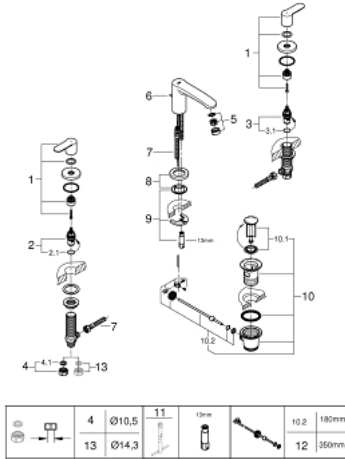

## EUROSTYLE COSMOPOLITAN 20 208 002 مقاس صغير

الآن - 2021 ريم فون, قطع الغيار

- 1: مقبض مزدوج (48309000 رقم الطلب:-)
- 2: جزء علوي سيراميك 1/2 بوصة (45882000 رقم الطلب:-)
- 2.1: حلقة دائرية بقطر 18.2 x قطر (03924000 رقم الطلب:-) 1.7
- 3: جزء علوي سيراميك 1/2 بوصة (45883000 رقم الطلب:-)
- 3.1: حلقة دائرية بقطر 18.2 x قطر (03924000 رقم الطلب:-) 1.7
- 4: صامولة إقتران 1/2 بوصة (1290100M رقم الطلب:-)
- 4.1: عازل ليفي بقطر 18.5 x قطر (0138900M رقم الطلب:-) 12 x 2
- 5: فلتر مياه (13929000 رقم الطلب:-)
- 6: شداد (46739000 رقم الطلب:-)
- 7: خرطوم وصلة (46255000 رقم الطلب:-)
- 8: لوحة قاعدة (48165000 رقم الطلب:-)
- 9: طقم تركيب ساق (46671000 رقم الطلب:-)
- 10: مجموعة تصريف بقياس 1 1/4 بوصة (28910000 رقم الطلب:-)
- 10.1: فيشه (07182000 رقم الطلب:-)
- 10.2: عامود غير متمركز (07052000 رقم الطلب:-)
- 11: مفتاح تحميل\* (19017000 رقم الطلب:-)
- 12: عامود غير متمركز\* (07341000 رقم الطلب:-)
- 13: صامولة إقتران 1/2 بوصة 14.5 x ملم\* (1290200M رقم الطلب:-)