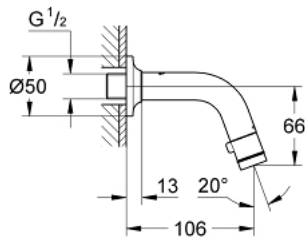

20 205 000 ROBINET UNIVERSEL MONTAGE MURAL

DESCRIPTION DU PRODUIT

- Couleur: chromé
- ouverture et fermeture par le mousseur
- tête céramique
- raccords filetés 1/2"
- GROHE LongLife finition durable
- AquaCalibrator
- débit maximum à 3 bars : 5 l/min
- saillie 106 mm

20 205 000 ROBINET UNIVERSEL MONTAGE MURAL

PIÈCES DE RECHANGE, janvier 2010 – now

1: Tête complète (Numéro de commande 48041000)

1.1: Mousseur (Numéro de commande 13998000)

2: Electroaimant (Numéro de commande 48042000)