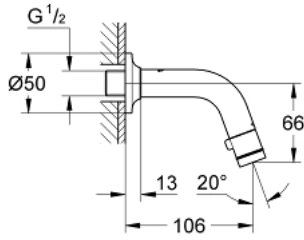

Pure Freude
an Wasser

20 205 000 حنفية تثبيت عامه 1/2 بوصة

وصف المنتج:

- اللون: كروم
- مرغي المياه لوقف التدفق
- جزء علوي لقرص سيراميك
- سلك توصيل مقاس 1/2 بوصة
- طلاء كروم GROHE LongLife
- AquaCalibrator
- maximum flow rate (at 3 bar): 5 l/min
- بروز 106 مم

20 205 000 حنفية تثبيت عامه 1/2 بوصة

الآن - 2010 ريانى, قطع الغيار

1: مقبض (رقم الطلب: 48041000)

1.1: فلتر مياه (رقم الطلب: 13998000)

2: قلب (رقم الطلب: 48042000)