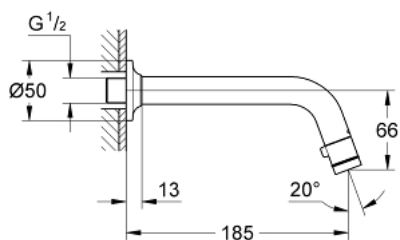

### DESCRIPTION DU PRODUIT

- Couleur: chromé
- ouverture et fermeture par le mousseur
- tête céramique
- raccords filetés 1/2"
- GROHE LongLife finition durable
- GROHE EcoJoy économie d'eau
- débit maximum à 3 bars : 5 l/min
- saillie 185 mm

## 20 203 000 ROBINET UNIVERSEL MONTAGE MURAL

**PIÈCES DE RECHANGE**, janvier 2010 – now

1: Tête complète (Numéro de commande 48041000)

1.1: Mousseur (Numéro de commande 13998000)

2: Electroaimant (Numéro de commande 48042000)