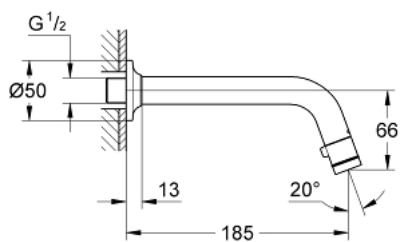

### DESCRIPTION DU PRODUIT

- Couleur: chromé
- ouverture et fermeture par le mousseur
- tête céramique
- raccords filetés 1/2"
- GROHE LongLife finition durable
- AquaCalibrator
- débit maximum à 3 bars : 5 l/min
- saillie 185 mm

## 20 203 000 ROBINET UNIVERSEL MONTAGE MURAL

**PIÈCES DE RECHANGE**, janvier 2010 – now

1: Tête complète (Numéro de commande 48041000)

1.1: Mousseur (Numéro de commande 13998000)

2: Electroaimant (Numéro de commande 48042000)