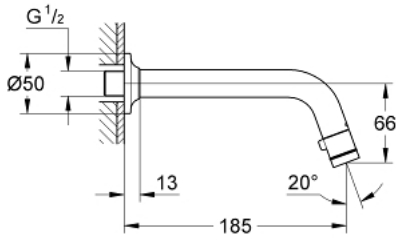

Pure Freude
an Wasser

20 203 000 حنفية تثبيت عامه 1/2 بوصة

وصف المنتج:

- اللون: كروم
- مرغي المياه لوقف التدفق
- جزء علوي لقرص سيراميك
- سلك توصيل مقاس 1/2 بوصة
- طلاء كروم GROHE LongLife
- AquaCalibrator
- maximum flow rate (at 3 bar): 5 l/min
- بروز 185 مم

حنفية تثبيت عامه 1/2 بوصة 20 203 000

الآن - 2010 ريانى, قطع الغيار

1: مقبض (رقم الطلب: 48041000)

1.1: فلتر مياه (رقم الطلب: 13998000)

2: قلب (رقم الطلب: 48042000)