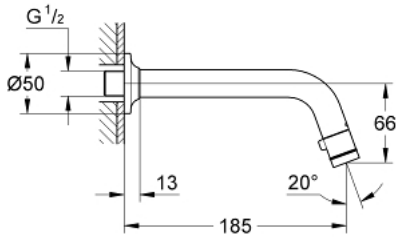

## 20 203 000 حنفية تثبيت عامه 1/2 بوصة

وصف المنتج:

- اللون: كروم
- مرغي المياه لوقف التدفق
- جزء علوي لقرص سيراميك
- سلك توصيل مقاس 1/2 بوصة
- طلاء كروم GROHE LongLife
- تقنية GROHE EcoJoy لمياه أقل وتدفق ممتاز
- maximum flow rate (at 3 bar): 5 l/min
- بروز 185 مم

## حنفية تثبيت عامه 1/2 بوصة 20 203 000

الآن - 2010 ريانى, قطع الغيار

1: مقبض (رقم الطلب: 48041000)

1.1: فلتر مياه (رقم الطلب: 13998000)

2: قلب (رقم الطلب: 48042000)