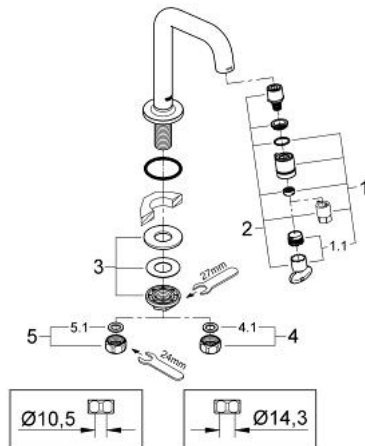

20 202 000 ROBINET UNIVERSEL SUR COLONNETTE

DESCRIPTION DU PRODUIT

- Couleur: chromé
- bec 7°
- ouverture et fermeture par le mousseur
- tête céramique
- Ecou de raccord 1/2"
- avec taraudage 10,5 mm
- GROHE LongLife finition durable
- AquaCalibrator
- débit maximum à 3 bars : 5 l/min
- saillie 114 mm

20 202 000 ROBINET UNIVERSEL SUR COLONNETTE

PIÈCES DE RECHANGE, janvier 2010 – now

- 1: Tête complète (Numéro de commande 48041000)
- 1.1: Mousseur (Numéro de commande 13998000)
- 2: Electroaimant (Numéro de commande 48042000)
- 3: Fixation M26x1,5 (Numéro de commande 45004000)
- 4: Ecrou 1/2" x 14,5 mm (Numéro de commande 1290200M)
- 4.1: Joint fibre 15x21 (Numéro de commande 0138900M)
- 5: Bague filetée 1/2" (Numéro de commande 1290100M)
- 5.1: Joint fibre 15x21 (Numéro de commande 0138900M)