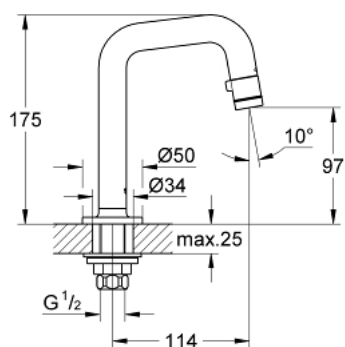

20 202 000 ROBINET UNIVERSEL SUR COLONNETTE

DESCRIPTION DU PRODUIT

- Couleur: chromé
- bec 7°
- ouverture et fermeture par le mousseur
- tête céramique
- Ecrou de raccord 1/2"
- avec taraudage 10,5 mm
- GROHE LongLife finition durable
- GROHE EcoJoy économie d'eau
- débit maximum à 3 bars : 5 l/min
- saillie 114 mm

20 202 000 ROBINET UNIVERSEL SUR COLONNETTE

PIÈCES DE RECHANGE, janvier 2010 – now

- 1: Tête complète (Numéro de commande 48041000)
- 1.1: Mousseur (Numéro de commande 13998000)
- 2: Electroaimant (Numéro de commande 48042000)
- 3: Fixation M26x1,5 (Numéro de commande 45004000)
- 4: Ecrou 1/2" x 14,5 mm (Numéro de commande 1290200M)
- 4.1: Joint fibre 15x21 (Numéro de commande 0138900M)
- 5: Bague fileté 1/2" (Numéro de commande 1290100M)
- 5.1: Joint fibre 15x21 (Numéro de commande 0138900M)