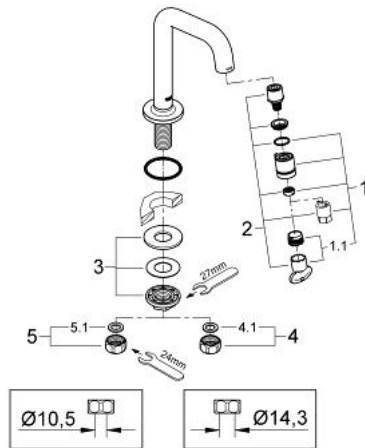

20 202 000 ROBINET UNIVERSEL SUR COLONNETTE

DESCRIPTION DU PRODUIT

- Couleur: chromé
- bec 7°
- ouverture et fermeture par le mousseur
- tête céramique
- Ecrou de raccord 1/2"
- avec taraudage 10,5 mm
- GROHE LongLife finition durable
- GROHE EcoJoy économie d'eau
- débit maximum à 3 bars : 5 l/min
- saillie 114 mm

20 202 000 ROBINET UNIVERSEL SUR COLONNETTE

PIÈCES DE RECHANGE, janvier 2010 – now

- 1: Tête complète (Numéro de commande 48041000)
- 1.1: Mousseur (Numéro de commande 13998000)
- 2: Electroaimant (Numéro de commande 48042000)
- 3: Fixation M26x1,5 (Numéro de commande 45004000)
- 4: Ecrou 1/2" x 14,5 mm (Numéro de commande 1290200M)
- 4.1: Joint fibre 15x21 (Numéro de commande 0138900M)
- 5: Bague fileté 1/2" (Numéro de commande 1290100M)
- 5.1: Joint fibre 15x21 (Numéro de commande 0138900M)