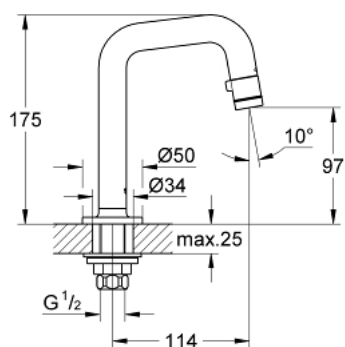

20 202 000 ROBINET UNIVERSEL SUR COLONNETTE

DESCRIPTION DU PRODUIT

- Couleur: chromé
- bec 7°
- ouverture et fermeture par le mousseur
- tête céramique
- Ecou de raccord 1/2"
- avec taraudage 10,5 mm
- GROHE LongLife finition durable
- AquaCalibrator
- débit maximum à 3 bars : 5 l/min
- saillie 114 mm

20 202 000 ROBINET UNIVERSEL SUR COLONNETTE

PIÈCES DE RECHANGE, janvier 2010 – now

- 1: Tête complète (Numéro de commande 48041000)
- 1.1: Mousseur (Numéro de commande 13998000)
- 2: Electroaimant (Numéro de commande 48042000)
- 3: Fixation M26x1,5 (Numéro de commande 45004000)
- 4: Ecrou 1/2" x 14,5 mm (Numéro de commande 1290200M)
- 4.1: Joint fibre 15x21 (Numéro de commande 0138900M)
- 5: Bague filetée 1/2" (Numéro de commande 1290100M)
- 5.1: Joint fibre 15x21 (Numéro de commande 0138900M)