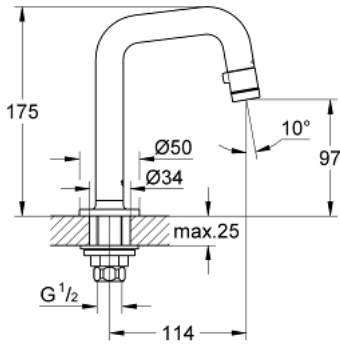

20 202 000 حنفية عامه 1/2 بوصة

وصف المنتج

• اللون: كروم

• صنوبر -7

• مرغي المياه لوقف التدفق

• جزء علوي لقرص سيراميك

• صامولة قارن 1/2 بوصة

• بحفر 10.5 مم

• طلاء كروم GROHE LongLife

• تقنية GROHE EcoJoy لمياه أقل وتدفق ممتاز

• maximum flow rate (at 3 bar): 5 l/min

• بروز 114 مم

20 202 000 حنفية عامه 1/2 بوصة

الآن - 2010 ريانى, قطع الغيار

1: مقبض (48041000 رقم الطلب.)

1.1: فلتر مياه (13998000 رقم الطلب.)

2: قلب (48042000 رقم الطلب.)

3: طقم تركيب ساق (45004000 رقم الطلب.)

4: صامولة إقتران 1/2 بوصة 14.5 x ملم (12902000 رقم الطلب.)

4.1: عازل ليفي بقطر 18.5 x قطر (01389000 رقم الطلب.) 12 x 2

5: صامولة إقتران 1/2 بوصة (12901000 رقم الطلب.)

5.1: عازل ليفي بقطر 18.5 x قطر (01389000 رقم الطلب.) 12 x 2