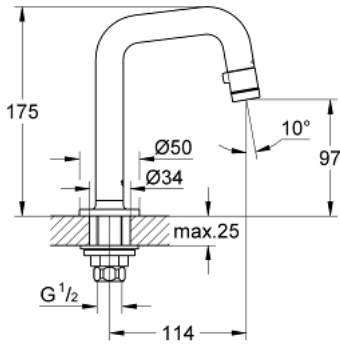

Pure Freude
an Wasser

20 202 000 حنفية عامه 1/2 بوصة

وصف المنتج:

• اللون: كروم

• صنوبر - 7

• مرغي المياه لوقف التدفق

• جزء علوي لقرص سيراميك

• صامولة قارن 1/2 بوصة

• بحفر 10.5 مم

• طلاء كروم GROHE LongLife

• AquaCalibrator

• maximum flow rate (at 3 bar): 5 l/min

• بروز 114 مم

20 202 000 حنفية عامه 1/2 بوصة

الآن - 2010 ريانى, قطع الغيار

1: مقبض (48041000 رقم الطلب.)

1.1: فلتر مياه (13998000 رقم الطلب.)

2: قلب (48042000 رقم الطلب.)

3: طقم تركيب ساق (45004000 رقم الطلب.)

4: صامولة إقتران 1/2 بوصة 14.5 x ملم (12902000 رقم الطلب.)

4.1: عازل ليفي بقطر 18.5 x قطر (01389000 رقم الطلب.) 12 x 2

5: صامولة إقتران 1/2 بوصة (12901000 رقم الطلب.)

5.1: عازل ليفي بقطر 18.5 x قطر (01389000 رقم الطلب.) 12 x 2