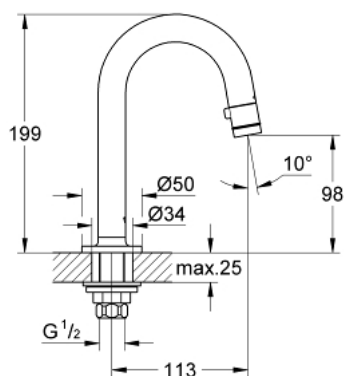

20 201 000 ROBINET UNIVERSEL SUR COLONNETTE

DESCRIPTION DU PRODUIT

- Couleur: chromé
- bec C
- ouverture et fermeture par le mousseur
- tête céramique
- Ecrou de raccord 1/2"
- avec taraudage 10,5 mm
- GROHE LongLife finition durable
- AquaCalibrator
- débit maximum à 3 bars : 5 l/min
- saillie 113 mm

20 201 000 ROBINET UNIVERSEL SUR COLONNETTE

PIÈCES DE RECHANGE, janvier 2010 – now

- 1: Tête complète (Numéro de commande 48041000)
- 1.1: Mousseur (Numéro de commande 13998000)
- 2: Electroaimant (Numéro de commande 48042000)
- 3: Fixation M26x1,5 (Numéro de commande 45004000)
- 4: Ecrou 1/2" x 14,5 mm (Numéro de commande 1290200M)
- 4.1: Joint fibre 15x21 (Numéro de commande 0138900M)
- 5: Bague filetée 1/2" (Numéro de commande 1290100M)
- 5.1: Joint fibre 15x21 (Numéro de commande 0138900M)