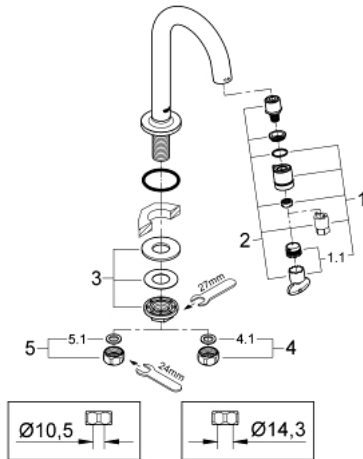

### DESCRIPTION DU PRODUIT

- Couleur: chromé
- bec C
- ouverture et fermeture par le mousseur
- tête céramique
- Ecou de raccord 1/2"
- avec taraudage 10,5 mm
- GROHE LongLife finition durable
- GROHE EcoJoy économie d'eau
- débit maximum à 3 bars : 5 l/min
- saillie 113 mm

### PIÈCES DE RECHANGE, janvier 2010 – now

- 1: Tête complète (Numéro de commande 48041000)
- 1.1: Mousseur (Numéro de commande 13998000)
- 2: Electroaimant (Numéro de commande 48042000)
- 3: Fixation M26x1,5 (Numéro de commande 45004000)
- 4: Ecrou 1/2" x 14,5 mm (Numéro de commande 1290200M)
- 4.1: Joint fibre 15x21 (Numéro de commande 0138900M)
- 5: Bague filetée 1/2" (Numéro de commande 1290100M)
- 5.1: Joint fibre 15x21 (Numéro de commande 0138900M)