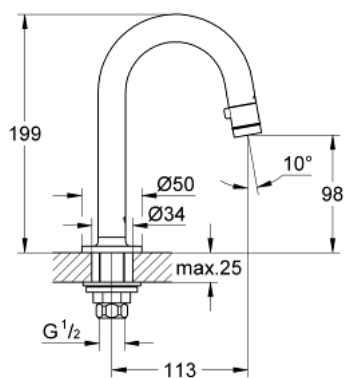

### DESCRIPTION DU PRODUIT

- Couleur: chromé
- bec C
- ouverture et fermeture par le mousseur
- tête céramique
- Ecou de raccord 1/2"
- avec taraudage 10,5 mm
- GROHE LongLife finition durable
- GROHE EcoJoy économie d'eau
- débit maximum à 3 bars : 5 l/min
- saillie 113 mm

### PIÈCES DE RECHANGE, janvier 2010 – now

- 1: Tête complète (Numéro de commande 48041000)
- 1.1: Mousseur (Numéro de commande 13998000)
- 2: Electroaimant (Numéro de commande 48042000)
- 3: Fixation M26x1,5 (Numéro de commande 45004000)
- 4: Ecrou 1/2" x 14,5 mm (Numéro de commande 1290200M)
- 4.1: Joint fibre 15x21 (Numéro de commande 0138900M)
- 5: Bague filetée 1/2" (Numéro de commande 1290100M)
- 5.1: Joint fibre 15x21 (Numéro de commande 0138900M)