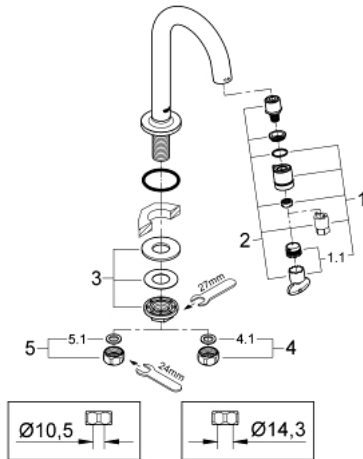

20 201 000 ROBINET UNIVERSEL SUR COLONNETTE

PIÈCES DE RECHANGE, janvier 2010 – now

- 1: Tête complète (Numéro de commande 48041000)
- 1.1: Mousseur (Numéro de commande 13998000)
- 2: Electroaimant (Numéro de commande 48042000)
- 3: Fixation M26x1,5 (Numéro de commande 45004000)
- 4: Ecrou 1/2" x 14,5 mm (Numéro de commande 1290200M)
- 4.1: Joint fibre 15x21 (Numéro de commande 0138900M)
- 5: Bague filetée 1/2" (Numéro de commande 1290100M)
- 5.1: Joint fibre 15x21 (Numéro de commande 0138900M)