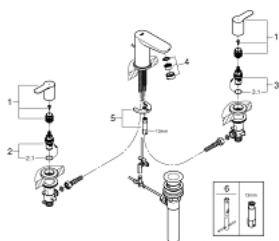

20 197 000 BAUEDGE MÉLANGEUR 3 TROUS 1/2" LAVABO

DESCRIPTION DU PRODUIT

- Couleur: chromé
- tête céramique
- GROHE LongLife finition durable
- bec avec mousseur
- tirette et garniture de vidage 1 1/4"
- flexibles de raccordement souples

20 197 000 BAUEDGE MÉLANGEUR 3 TROUS 1/2" LAVABO

PIÈCES DE RECHANGE, novembre 2019 – now

1: BauEdge paire de croisillons bleu/rouge (Numéro de commande 48322000)

2: Tête à disques en céramique 1/2" (Numéro de commande 45882000)

2.1: Joint torique 18,2 x 1,7 (Numéro de commande 0392400M)

3: Tête à disques en céramique 1/2" (Numéro de commande 45883000)

3.1: Joint torique 18,2 x 1,7 (Numéro de commande 0392400M)

4: Mousseur (Numéro de commande 13929000)

5: Fixation M26x1,5 (Numéro de commande 46671000)

6: Clef platte SW 46 mm à 6 pans (Numéro de commande 19017000)*

* Accessoires en option