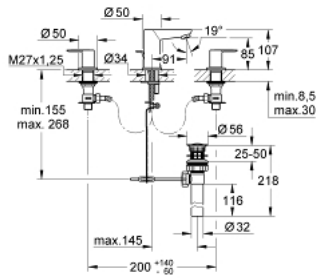

20 197 000 BAUEDGE MÉLANGEUR 3 TROUS 1/2" LAVABO

DESCRIPTION DU PRODUIT

- Couleur: chromé
- tête céramique
- GROHE LongLife finition durable
- bec avec mousseur
- tirette et garniture de vidage 1 1/4"
- flexibles de raccordement souples

20 197 000 BAUEDGE MÉLANGEUR 3 TROUS 1/2" LAVABO

PIÈCES DE RECHANGE, novembre 2019 – now

1: BauEdge paire de croisillons bleu/rouge (Numéro de commande 48322000)

2: Tête à disques en céramique 1/2" (Numéro de commande 45882000)

2.1: Joint torique 18,2 x 1,7 (Numéro de commande 0392400M)

3: Tête à disques en céramique 1/2" (Numéro de commande 45883000)

3.1: Joint torique 18,2 x 1,7 (Numéro de commande 0392400M)

4: Mousseur (Numéro de commande 13929000)

5: Fixation M26x1,5 (Numéro de commande 46671000)

6: Clef platte SW 46 mm à 6 pans (Numéro de commande 19017000)*

* Accessoires en option