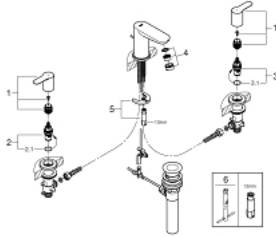

BAUEDGE 20 197 000 خلاط حوض بثلاث فتحات بقياس 1/2 بوصة

وصف المنتج

- اللون: كروم
- الجزء العلوي السيراميك 1/2 بوصة، 90 درجة
- طلاء كروم GROHE LongLife
- صنوبر بمرغي مياه
- مجموعة تصريف الفضلات مقاس 1 1/4 بوصة
- خرطوم توصيل مرنة

BAUEDGE 20 197 000 خلاط حوض بثلاث فتحات بقياس 1/2 بوصة

الآن - 2019 ريم فون, قطع الغيار

1: مقبض مزدوج (48322000 رقم الطلب)

2: جزء علوي سيراميك 1/2 بوصة (45882000 رقم الطلب)

2.1: حلقة دائرية بقطر 18.2 x قطر (0392400M رقم الطلب) 1.7

3: جزء علوي سيراميك 1/2 بوصة (45883000 رقم الطلب)

3.1: حلقة دائرية بقطر 18.2 x قطر (0392400M رقم الطلب) 1.7

4: فلتر مياه (13929000 رقم الطلب)

5: طقم تركيب ساق (46671000 رقم الطلب)

6: مفتاح تحميل* (19017000 رقم الطلب)