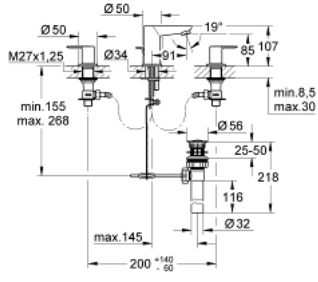

BAUEDGE 20 197 000 خلاط حوض بثلاث فتحات بقياس 1/2 بوصة

وصف المنتج

- اللون: كروم
- الجزء العلوي السيراميك 1/2 بوصة، 90 درجة
- طلاء كروم GROHE LongLife
- صنوبر بمرغي مياه
- مجموعة تصريف الفضلات مقاس 1 1/4 بوصة
- خرطوم توصيل مرنة

BAUEDGE 20 197 000 خلاط حوض بثلاث فتحات بقياس 1/2 بوصة

الآن - 2019 ريم فون, قطع الغيار

1: مقبض مزدوج (48322000 رقم الطلب)

2: جزء علوي سيراميك 1/2 بوصة (45882000 رقم الطلب)

2.1: حلقة دائرية بقطر 18.2 x قطر (0392400M رقم الطلب) 1.7

3: جزء علوي سيراميك 1/2 بوصة (45883000 رقم الطلب)

3.1: حلقة دائرية بقطر 18.2 x قطر (0392400M رقم الطلب) 1.7

4: فلتر مياه (13929000 رقم الطلب)

5: طقم تركيب ساق (46671000 رقم الطلب)

6: مفتاح تحميل* (19017000 رقم الطلب)