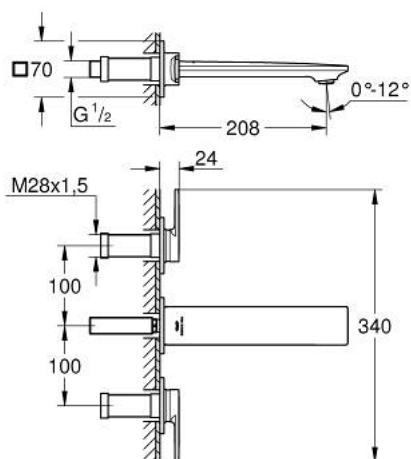

20 193 GN2 ALLURE MÉLANGEUR 3 TROUS 1/2" LAVABO

DESCRIPTION DU PRODUIT

- Couleur: cool sunrise brossé
- montage mural
- croisillons leviers
- à associer avec 29 025 002
- têtes céramique 1/2" - 90°
- finition GROHE LongLife
- GROHE EcoJoy économie d'eau
- débit maximum à 3 bars : 5 l/min
- Precision Control : levier avec mécanisme à cliquet (peut se retirer)
- GROHE AquaGuide, mousseur à air mince et ajustable
- entraxe 200 mm
- saillie 208 mm
- livré sans corps encastré 29 025 002 (à commander séparément)

20 193 GN2 ALLURE MÉLANGEUR 3 TROUS 1/2" LAVABO

PIÈCES DE RECHANGE, mai 2018 – now

1: Mousseur (Numéro de commande 48449000)

2: Allonge de tige (Numéro de commande 45988000)