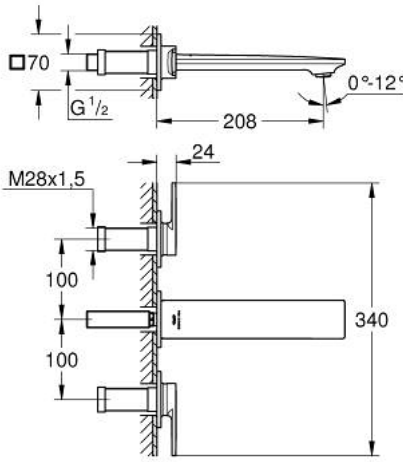

ALLURE 20 193 GN2 مقاس M

وصف المنتج:

• اللون: brushed cool sunrise

• مثبت على الجدار

• مع مقابض بذراع

• for use with rough-in set 29 025 002

• 90 - درجة

• صمامات مياه ساخنة/ باردة بأجزاء علوية من السيراميك 1/2 بوصة

• طلاء GROHE LongLife

• AquaCalibrator

• maximum flow rate (at 3 bar): 5 l/min

• Precision Control with haptic click feedback (optional)

• GROHE AquaGuide adjustable slim air mousseur

• المسافة الوسطى 200 مم

• بروز 208 مم

• without roughing-in set 29 025 002 (please order separately)

ALLURE 20 193 GN2 خلاط حوض بثلاث فتحات بقياس 1/2 بوصة
مقاس M

الآن - 2018 ويام, قطع الغيار

1: فلتر مياه (رقم الطلب: 48449000)

2: تطويلة للمحور (رقم الطلب: 45988000)