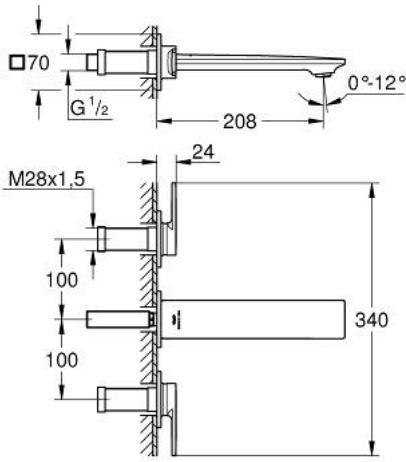

## ALLURE 20 193 GN2 مقاس M

وصف المنتج:

• اللون: brushed cool sunrise

• مثبت على الجدار

• مع مقابض بذراع

• for use with rough-in set 29 025 002

• 90 - درجة

• صمامات مياه ساخنة/ باردة بأجزاء علوية من السيراميك 1/2 بوصة

• طلاء GROHE LongLife

• تقنية GROHE EcoJoy لمياه أقل وتدفق ممتاز

• maximum flow rate (at 3 bar): 5 l/min

• Precision Control with haptic click feedback (optional)

• GROHE AquaGuide adjustable slim air mousseur

• المسافة الوسطى 200 مم

• بروز 208 مم

• without roughing-in set 29 025 002 (please order separately)

ALLURE 20 193 GN2 خلاط حوض بثلاث فتحات بقياس 1/2 بوصة  
مقاس M

الآن - 2018 ويام, قطع الغيار

1: فلتر مياه (رقم الطلب: 48449000)

2: تطويلة للمحور (رقم الطلب: 45988000)