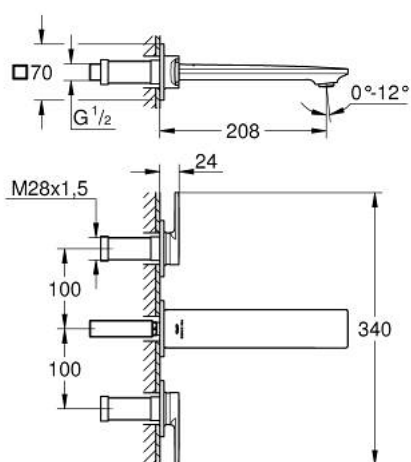

20 193 DL2 ALLURE MÉLANGEUR 3 TROUS 1/2" LAVABO

DESCRIPTION DU PRODUIT

- Couleur: warm sunset brossé
- montage mural
- croisillons leviers
- à associer avec 29 025 002
- têtes céramique 1/2" - 90°
- finition GROHE LongLife
- GROHE EcoJoy économie d'eau
- débit maximum à 3 bars : 5 l/min
- Precision Control : levier avec mécanisme à cliquet (peut se retirer)
- GROHE AquaGuide, mousseur à air mince et ajustable
- entraxe 200 mm
- saillie 208 mm
- livré sans corps encastré 29 025 002 (à commander séparément)

20 193 DL2 ALLURE MÉLANGEUR 3 TROUS 1/2" LAVABO

PIÈCES DE RECHANGE, mai 2018 – now

1: Mousseur (Numéro de commande 48449000)

2: Allonge de tige (Numéro de commande 45988000)