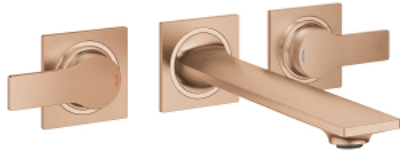

## ALLURE 20 193 DL2 مقاس M

وصف المنتج:

• اللون: brushed warm sunset

• مثبت على الجدار

• مع مقابض بذراع

• for use with rough-in set 29 025 002

• 90 - درجة

• صمامات مياه ساخنة/ باردة بأجزاء علوية من السيراميك 1/2 بوصة

• طلاء GROHE LongLife

• تقنية GROHE EcoJoy لمياه أقل وتدفق ممتاز

• maximum flow rate (at 3 bar): 5 l/min

• Precision Control with haptic click feedback (optional)

• GROHE AquaGuide adjustable slim air mousseur

• المسافة الوسطى 200 مم

• بروز 208 مم

• without roughing-in set 29 025 002 (please order separately)

ALLURE 20 193 DL2 خلاط حوض بثلاث فتحات بقياس 1/2 بوصة  
مقاس M

الآن - 2018 ويام, قطع الغيار

1: فلتر مياه (رقم الطلب: 48449000)