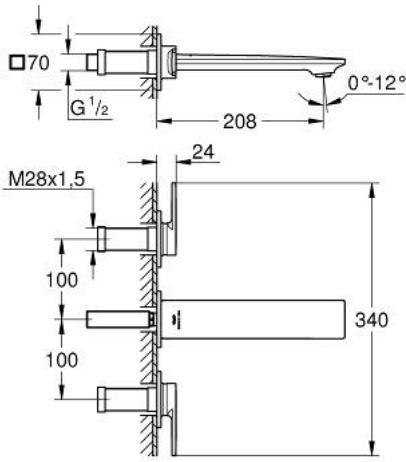

## ALLURE 20 193 DL2 مقاس M

وصف المنتج:

• اللون: brushed warm sunset

• مثبت على الجدار

• مع مقابض بذراع

• for use with rough-in set 29 025 002

• 90 - درجة

• صمامات مياه ساخنة/ باردة بأجزاء علوية من السيراميك 1/2 بوصة

• طلاء GROHE LongLife

• تقنية GROHE EcoJoy لمياه أقل وتدفق ممتاز

• maximum flow rate (at 3 bar): 5 l/min

• Precision Control with haptic click feedback (optional)

• GROHE AquaGuide adjustable slim air mousseur

• المسافة الوسطى 200 مم

• بروز 208 مم

• without roughing-in set 29 025 002 (please order separately)

ALLURE 20 193 DL2 خلاط حوض بثلاث فتحات بقياس 1/2 بوصة  
مقاس M

الآن - 2018 ويام, قطع الغيار

1: فلتر مياه (رقم الطلب: 48449000)

2: تطويلة للمحور (رقم الطلب: 45988000)