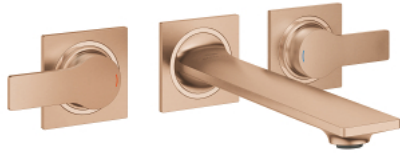

## ALLURE 20 193 DL2 مقاس M

وصف المنتج:

• اللون: brushed warm sunset

• مثبت على الجدار

• مع مقابض بذراع

• for use with rough-in set 29 025 002

• 90 - درجة

• صمامات مياه ساخنة/ باردة بأجزاء علوية من السيراميك 1/2 بوصة

• طلاء GROHE LongLife

• AquaCalibrator

• maximum flow rate (at 3 bar): 5 l/min

• Precision Control with haptic click feedback (optional)

• GROHE AquaGuide adjustable slim air mousseur

• المسافة الوسطى 200 مم

• بروز 208 مم

• without roughing-in set 29 025 002 (please order separately)

خراط حوض بثلاث فتحات بقياس 1/2 بوصة  
مقاس M

الآن - 2018 ويام, قطع الغيار

1: فلتر مياه (رقم الطلب: 48449000)

2: تطويلة للمحور (رقم الطلب: 45988000)