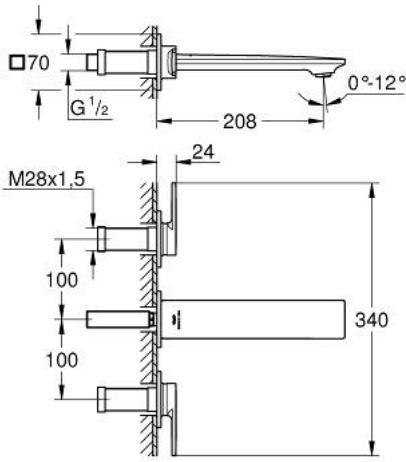

## ALLURE 20 193 DL2 مقاس M

وصف المنتج:

• اللون: brushed warm sunset

• مثبت على الجدار

• مع مقابض بذراع

• for use with rough-in set 29 025 002

• 90 - درجة

• صمامات مياه ساخنة/ باردة بأجزاء علوية من السيراميك 1/2 بوصة

• طلاء GROHE LongLife

• AquaCalibrator

• maximum flow rate (at 3 bar): 5 l/min

• Precision Control with haptic click feedback (optional)

• GROHE AquaGuide adjustable slim air mousseur

• المسافة الوسطى 200 مم

• بروز 208 مم

• without roughing-in set 29 025 002 (please order separately)

خراط حوض بثلاث فتحات بقياس 1/2 بوصة  
مقاس M

الآن - 2018 ويام, قطع الغيار

1: فلتر مياه (رقم الطلب: 48449000)

2: تطويلة للمحور (رقم الطلب: 45988000)