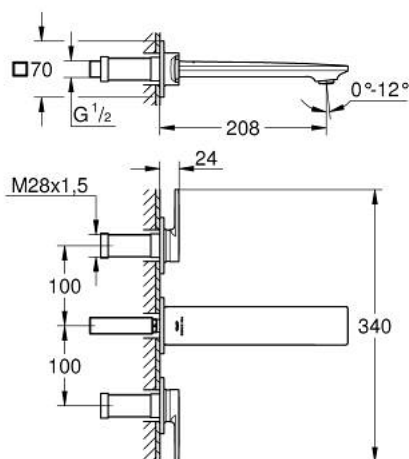

## 20 193 002 ALLURE MÉLANGEUR 3 TROUS 1/2" LAVABO

### DESCRIPTION DU PRODUIT

- Couleur: chromé
- montage mural
- croisillons leviers
- à associer avec 29 025 002
- têtes céramique 1/2" - 90°
- GROHE LongLife finition durable
- GROHE EcoJoy économie d'eau
- débit maximum à 3 bars : 5 l/min
- Precision Control : levier avec mécanisme à cliquet (peut se retirer)
- GROHE AquaGuide, mousseur à air mince et ajustable
- entraxe 200 mm
- saillie 208 mm
- livré sans corps encastré 29 025 002 (à commander séparément)

## 20 193 002 ALLURE MÉLANGEUR 3 TROUS 1/2" LAVABO

**PIÈCES DE RECHANGE**, mai 2018 – now

1: Mousseur (Numéro de commande 48449000)

2: Allonge de tige (Numéro de commande 45988000)