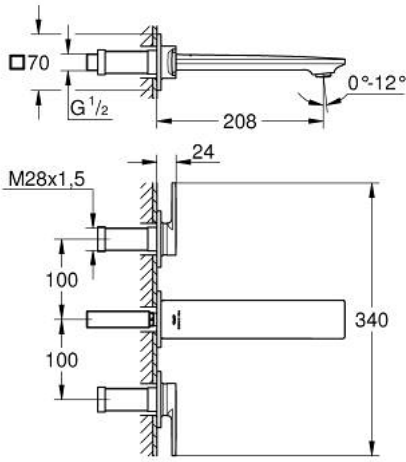

ALLURE 20 193 002 خلاط حوض بثلاث فتحات بقياس 1/2 بوصة

مقاس M

وصف المنتج:

• اللون: كروم

• مثبت على الجدار

• مع مقابض بذراع

• for use with rough-in set 29 025 002

• 90 - درجة

• صمامات مياه ساخنة/ باردة بأجزاء علوية من السيراميك 1/2 بوصة

• طلاء كروم GROHE LongLife

• AquaCalibrator

• maximum flow rate (at 3 bar): 5 l/min

• Precision Control with haptic click feedback (optional)

• GROHE AquaGuide adjustable slim air mousseur

• المسافة الوسطى 200 مم

• بروز 208 مم

• without roughing-in set 29 025 002 (please order separately)

ALLURE 20 193 002 خلاط حوض بثلاث فتحات بقياس 1/2 بوصة
مقاس M

الآن - 2018 ويام, قطع الغيار

1: فلتر مياه (48449000 رقم الطلب)

2: تطويلة للمحور (45988000 رقم الطلب)