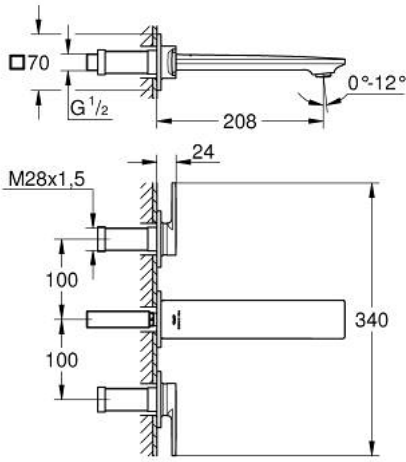

ALLURE 20 193 002 خلاط حوض بثلاث فتحات بقياس 1/2 بوصة

مقاس M

وصف المنتج:

• اللون: كروم

• مثبت على الجدار

• مع مقابض بذراع

• for use with rough-in set 29 025 002

• 90 - درجة

• صمامات مياه ساخنة/ باردة بأجزاء علوية من السيراميك 1/2 بوصة

• طلاء كروم GROHE LongLife

• تقنية GROHE EcoJoy لمياه أقل وتدفق ممتاز

• maximum flow rate (at 3 bar): 5 l/min

• Precision Control with haptic click feedback (optional)

• GROHE AquaGuide adjustable slim air mousseur

• المسافة الوسطى 200 مم

• بروز 208 مم

• without roughing-in set 29 025 002 (please order separately)

ALLURE 20 193 002 خلاط حوض بثلاث فتحات بقياس 1/2 بوصة
مقاس M

الآن - 2018 ويام, قطع الغيار

1: فلتر مياه (رقم الطلب: 48449000)

2: تطويلة للمحور (رقم الطلب: 45988000)