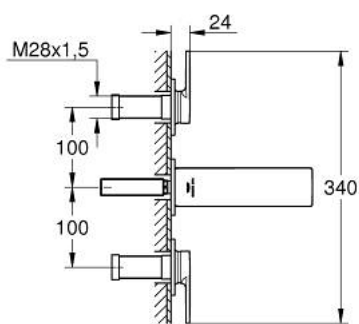

## 20 189 GN2 ALLURE MÉLANGEUR 3 TROUS 1/2" LAVABO

### DESCRIPTION DU PRODUIT

- Couleur: cool sunrise brossé
- montage mural
- croisillons leviers
- à associer avec 29 025 002
- têtes céramique 1/2" - 90°
- finition GROHE LongLife
- GROHE EcoJoy économie d'eau
- débit maximum à 3 bars : 5 l/min
- Precision Control : levier avec mécanisme à cliquet (peut se retirer)
- GROHE AquaGuide, mousseur à air mince et ajustable
- entraxe 200 mm
- saillie 150 mm
- livré sans corps encastré 29 025 002 (à commander séparément)

## 20 189 GN2 ALLURE MÉLANGEUR 3 TROUS 1/2" LAVABO

**PIÈCES DE RECHANGE**, mai 2018 – now

1: Mousseur (Numéro de commande 48449000)

2: Allonge de tige (Numéro de commande 45988000)