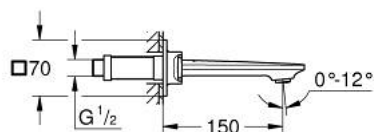

## 20 189 GN2 ALLURE MÉLANGEUR 3 TROUS 1/2" LAVABO

### DESCRIPTION DU PRODUIT

- Couleur: cool sunrise brossé
- montage mural
- croisillons leviers
- à associer avec 29 025 002
- têtes céramique 1/2" - 90°
- finition GROHE LongLife
- GROHE EcoJoy économie d'eau
- débit maximum à 3 bars : 5 l/min
- Precision Control : levier avec mécanisme à cliquet (peut se retirer)
- GROHE AquaGuide, mousseur à air mince et ajustable
- entraxe 200 mm
- saillie 150 mm
- livré sans corps encastré 29 025 002 (à commander séparément)

## 20 189 GN2 ALLURE MÉLANGEUR 3 TROUS 1/2" LAVABO

**PIÈCES DE RECHANGE**, mai 2018 – now

1: Mousseur (Numéro de commande 48449000)

2: Allonge de tige (Numéro de commande 45988000)