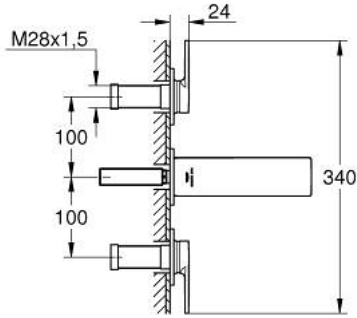

ALLURE 20 189 GN2 خلاط حوض بثلاث فتحات بقياس 1/2 بوصة مقاس صغير

وصف المنتج:

• اللون: brushed cool sunrise

• مثبت على الجدار

• مع مقابض بذراع

• for use with rough-in set 29 025 002

• 90 - درجة

• صمامات مياه ساخنة/ باردة بأجزاء علوية من السيراميك 1/2 بوصة

• طلاء GROHE LongLife

• AquaCalibrator

• maximum flow rate (at 3 bar): 5 l/min

• Precision Control with haptic click feedback (optional)

• GROHE AquaGuide adjustable slim air mousseur

• المسافة الوسطى 200 مم

• بروز 150 مم

• without roughing-in set 29 025 002 (please order separately)

ALLURE 20 189 GN2 خلاط حوض بثلاث فتحات بقياس 1/2 بوصة
مقاس صغير

الآن - 2018 ويام, قطع الغيار

1: فلتر مياه (رقم الطلب: 48449000)

2: تطويلة للمحور (رقم الطلب: 45988000)