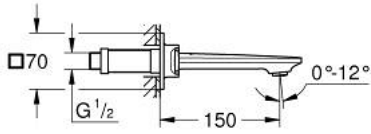

ALLURE 20 189 GN2 خلاط حوض بثلاث فتحات بقياس 1/2 بوصة مقاس صغير

وصف المنتج:

• اللون: brushed cool sunrise

• مثبت على الجدار

• مع مقابض بذراع

• for use with rough-in set 29 025 002

• 90 - درجة

• صمامات مياه ساخنة/ باردة بأجزاء علوية من السيراميك 1/2 بوصة

• طلاء GROHE LongLife

• تقنية GROHE EcoJoy لمياه أقل وتدفق ممتاز

• maximum flow rate (at 3 bar): 5 l/min

• Precision Control with haptic click feedback (optional)

• GROHE AquaGuide adjustable slim air mousseur

• المسافة الوسطى 200 مم

• بروز 150 مم

• without roughing-in set 29 025 002 (please order separately)

ALLURE 20 189 GN2 خلاط حوض بثلاث فتحات بقياس 1/2 بوصة
مقاس صغير

الآن - 2018 ويام, قطع الغيار

1: فلتر مياه (رقم الطلب: 48449000)

2: تطويلة للمحور (رقم الطلب: 45988000)