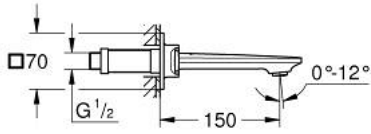

ALLURE 20 189 GN2 خلاط حوض بثلاث فتحات بقياس 1/2 بوصة مقاس صغير

وصف المنتج:

• اللون: brushed cool sunrise

• مثبت على الجدار

• مع مقابض بذراع

• for use with rough-in set 29 025 002

• 90 - درجة

• صمامات مياه ساخنة/ باردة بأجزاء علوية من السيراميك 1/2 بوصة

• طلاء GROHE LongLife

• AquaCalibrator

• maximum flow rate (at 3 bar): 5 l/min

• Precision Control with haptic click feedback (optional)

• GROHE AquaGuide adjustable slim air mousseur

• المسافة الوسطى 200 مم

• بروز 150 مم

• without roughing-in set 29 025 002 (please order separately)

ALLURE 20 189 GN2 خلاط حوض بثلاث فتحات بقياس 1/2 بوصة
مقاس صغير

الآن - 2018 ويام, قطع الغيار

1: فلتر مياه (رقم الطلب: 48449000)

2: تطويلة للمحور (رقم الطلب: 45988000)