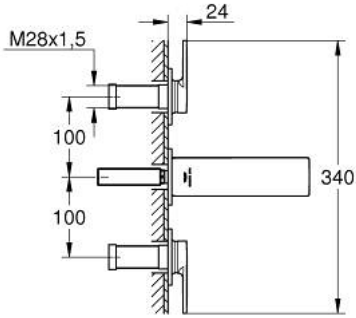

ALLURE 20 189 GN2 خلاط حوض بثلاث فتحات بقياس 1/2 بوصة مقاس صغير

وصف المنتج:

• اللون: brushed cool sunrise

• مثبت على الجدار

• مع مقابض بذراع

• for use with rough-in set 29 025 002

• 90 - درجة

• صمامات مياه ساخنة/ باردة بأجزاء علوية من السيراميك 1/2 بوصة

• طلاء GROHE LongLife

• تقنية GROHE EcoJoy لمياه أقل وتدفق ممتاز

• maximum flow rate (at 3 bar): 5 l/min

• Precision Control with haptic click feedback (optional)

• GROHE AquaGuide adjustable slim air mousseur

• المسافة الوسطى 200 مم

• بروز 150 مم

• without roughing-in set 29 025 002 (please order separately)

ALLURE 20 189 GN2 خلاط حوض بثلاث فتحات بقياس 1/2 بوصة
مقاس صغير

الآن - 2018 ويام, قطع الغيار

1: فلتر مياه (رقم الطلب: 48449000)

2: تطويلة للمحور (رقم الطلب: 45988000)