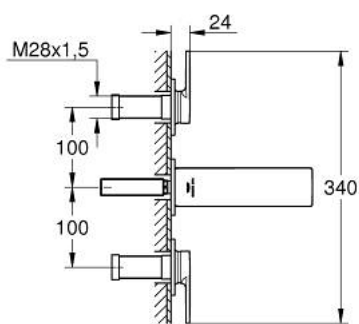

20 189 DL2 ALLURE MÉLANGEUR 3 TROUS 1/2" LAVABO

DESCRIPTION DU PRODUIT

- Couleur: warm sunset brossé
- montage mural
- croisillons leviers
- à associer avec 29 025 002
- têtes céramique 1/2" - 90°
- finition GROHE LongLife
- GROHE EcoJoy économie d'eau
- débit maximum à 3 bars : 5 l/min
- Precision Control : levier avec mécanisme à cliquet (peut se retirer)
- GROHE AquaGuide, mousseur à air mince et ajustable
- entraxe 200 mm
- saillie 150 mm
- livré sans corps encastré 29 025 002 (à commander séparément)

20 189 DL2 ALLURE MÉLANGEUR 3 TROUS 1/2" LAVABO

PIÈCES DE RECHANGE, mai 2018 – now

1: Mousseur (Numéro de commande 48449000)

2: Allonge de tige (Numéro de commande 45988000)