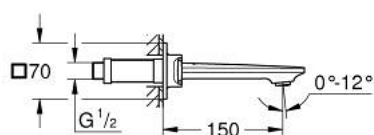

20 189 DL2 ALLURE MÉLANGEUR 3 TROUS 1/2" LAVABO

DESCRIPTION DU PRODUIT

- Couleur: warm sunset brossé
- montage mural
- croisillons leviers
- à associer avec 29 025 002
- têtes céramique 1/2" - 90°
- finition GROHE LongLife
- GROHE EcoJoy économie d'eau
- débit maximum à 3 bars : 5 l/min
- Precision Control : levier avec mécanisme à cliquet (peut se retirer)
- GROHE AquaGuide, mousseur à air mince et ajustable
- entraxe 200 mm
- saillie 150 mm
- livré sans corps encastré 29 025 002 (à commander séparément)

20 189 DL2 ALLURE MÉLANGEUR 3 TROUS 1/2" LAVABO

PIÈCES DE RECHANGE, mai 2018 – now

1: Mousseur (Numéro de commande 48449000)

2: Allonge de tige (Numéro de commande 45988000)