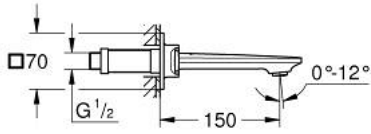

ALLURE 20 189 DL2 خلاط حوض بثلاث فتحات بقياس 1/2 بوصة مقاس صغير

وصف المنتج:

• اللون: brushed warm sunset

• مثبت على الجدار

• مع مقابض بذراع

• for use with rough-in set 29 025 002

• 90 - درجة

• صمامات مياه ساخنة/ باردة بأجزاء علوية من السيراميك 1/2 بوصة

• طلاء GROHE LongLife

• تقنية GROHE EcoJoy لمياه أقل وتدفق ممتاز

• maximum flow rate (at 3 bar): 5 l/min

• Precision Control with haptic click feedback (optional)

• GROHE AquaGuide adjustable slim air mousseur

• المسافة الوسطى 200 مم

• بروز 150 مم

• without roughing-in set 29 025 002 (please order separately)

ALLURE 20 189 DL2 خراط حوض بثلاث فتحات بقياس 1/2 بوصة
مقاس صغير

الآن - 2018 ويام, قطع الغيار

1: فلتر مياه (رقم الطلب: 48449000)

2: تطويلة للمحور (رقم الطلب: 45988000)