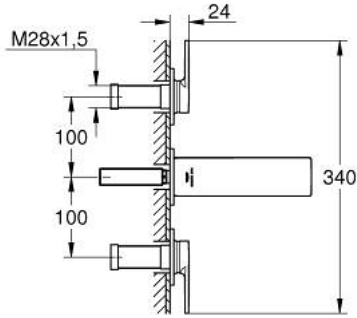

ALLURE 20 189 DL2 خلاط حوض بثلاث فتحات بقياس 1/2 بوصة مقاس صغير

وصف المنتج:

• اللون: brushed warm sunset

• مثبت على الجدار

• مع مقابض بذراع

• for use with rough-in set 29 025 002

• 90 - درجة

• صمامات مياه ساخنة/ باردة بأجزاء علوية من السيراميك 1/2 بوصة

• طلاء GROHE LongLife

• تقنية GROHE EcoJoy لمياه أقل وتدفق ممتاز

• maximum flow rate (at 3 bar): 5 l/min

• Precision Control with haptic click feedback (optional)

• GROHE AquaGuide adjustable slim air mousseur

• المسافة الوسطى 200 مم

• بروز 150 مم

• without roughing-in set 29 025 002 (please order separately)

ALLURE 20 189 DL2 خراط حوض بثلاث فتحات بقياس 1/2 بوصة
مقاس صغير

الآن - 2018 ويام, قطع الغيار

1: فلتر مياه (رقم الطلب: 48449000)

2: تطويلة للمحور (رقم الطلب: 45988000)