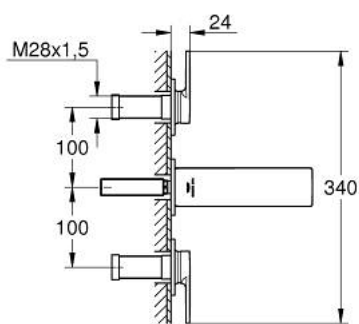

20 189 002 ALLURE MÉLANGEUR 3 TROUS 1/2" LAVABO

DESCRIPTION DU PRODUIT

- Couleur: chromé
- montage mural
- croisillons leviers
- à associer avec 29 025 002
- têtes céramique 1/2" - 90°
- GROHE LongLife finition durable
- GROHE EcoJoy économie d'eau
- débit maximum à 3 bars : 5 l/min
- Precision Control : levier avec mécanisme à cliquet (peut se retirer)
- GROHE AquaGuide, mousseur à air mince et ajustable
- entraxe 200 mm
- saillie 150 mm
- livré sans corps encastré 29 025 002 (à commander séparément)

20 189 002 ALLURE MÉLANGEUR 3 TROUS 1/2" LAVABO

PIÈCES DE RECHANGE, mai 2018 – now

1: Mousseur (Numéro de commande 48449000)

2: Allonge de tige (Numéro de commande 45988000)