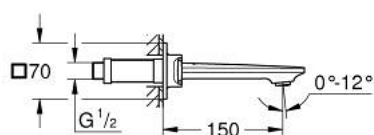

20 189 002 ALLURE MÉLANGEUR 3 TROUS 1/2" LAVABO

DESCRIPTION DU PRODUIT

- Couleur: chromé
- montage mural
- croisillons leviers
- à associer avec 29 025 002
- têtes céramique 1/2" - 90°
- GROHE LongLife finition durable
- GROHE EcoJoy économie d'eau
- débit maximum à 3 bars : 5 l/min
- Precision Control : levier avec mécanisme à cliquet (peut se retirer)
- GROHE AquaGuide, mousseur à air mince et ajustable
- entraxe 200 mm
- saillie 150 mm
- livré sans corps encastré 29 025 002 (à commander séparément)

20 189 002 ALLURE MÉLANGEUR 3 TROUS 1/2" LAVABO

PIÈCES DE RECHANGE, mai 2018 – now

1: Mousseur (Numéro de commande 48449000)

2: Allonge de tige (Numéro de commande 45988000)