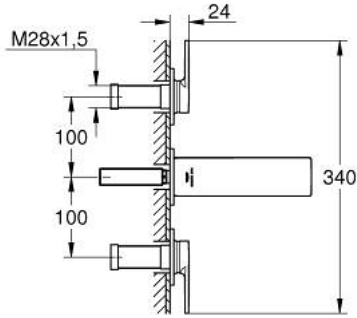

ALLURE 20 189 002 حوض بثلاث فتحات بقياس 1/2 بوصة مقاس صغير

وصف المنتج:

• اللون: كروم

• مثبت على الجدار

• مع مقابض بذراع

• for use with rough-in set 29 025 002

• 90 - درجة

• صمامات مياه ساخنة/ باردة بأجزاء علوية من السيراميك 1/2 بوصة

• طلاء كروم GROHE LongLife

• تقنية GROHE EcoJoy لمياه أقل وتدفق ممتاز

• maximum flow rate (at 3 bar): 5 l/min

• Precision Control with haptic click feedback (optional)

• GROHE AquaGuide adjustable slim air mousseur

• المسافة الوسطى 200 مم

• بروز 150 مم

• without roughing-in set 29 025 002 (please order separately)

ALLURE 20 189 002 خلاط حوض بثلاث فتحات بقياس 1/2 بوصة
مقاس صغير

الآن - 2018 ويام, قطع الغيار

1: فلتر مياه (رقم الطلب: 48449000)

2: تطويلة للمحور (رقم الطلب: 45988000)