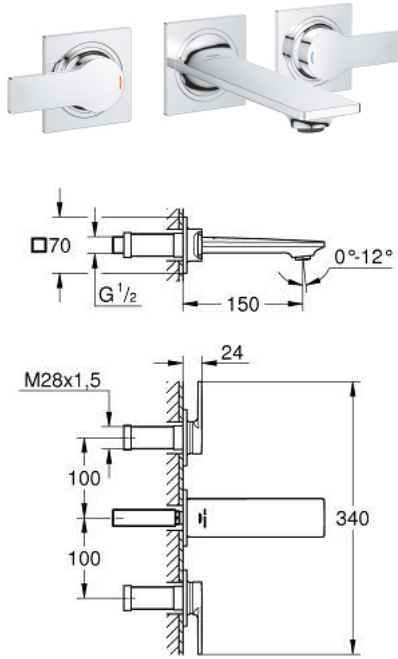

مقاس صغير ALLURE 20 189 002 خلاط حوض بثلاث فتحات بقياس 1/2 بوصة

وصف المنتج:

• اللون: كروم

• مثبت على الجدار

• مع مقابض بذراع

• for use with rough-in set 29 025 002

• 90 - درجة

• صمامات مياه ساخنة/ باردة بأجزاء علوية من السيراميك 1/2 بوصة

• طلاء كروم GROHE LongLife

• AquaCalibrator

• maximum flow rate (at 3 bar): 5 l/min

• Precision Control with haptic click feedback (optional)

• GROHE AquaGuide adjustable slim air mousseur

• المسافة الوسطى 200 مم

• بروز 150 مم

• without roughing-in set 29 025 002 (please order separately)

ALLURE 20 189 002 خلاط حوض بثلاث فتحات بقياس 1/2 بوصة
مقاس صغير

الآن - 2018 ويام, قطع الغيار

1: فلتر مياه (رقم الطلب: 48449000)

2: تطويلة للمحور (رقم الطلب: 45988000)