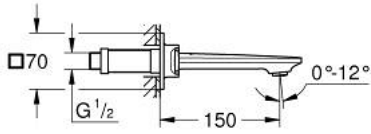

ALLURE 20 189 002 حوض بثلاث فتحات بقياس 1/2 بوصة مقاس صغير

وصف المنتج:

• اللون: كروم

• مثبت على الجدار

• مع مقابض بذراع

• for use with rough-in set 29 025 002

• 90 - درجة

• صمامات مياه ساخنة/ باردة بأجزاء علوية من السيراميك 1/2 بوصة

• طلاء كروم GROHE LongLife

• تقنية GROHE EcoJoy لمياه أقل وتدفق ممتاز

• maximum flow rate (at 3 bar): 5 l/min

• Precision Control with haptic click feedback (optional)

• GROHE AquaGuide adjustable slim air mousseur

• المسافة الوسطى 200 مم

• بروز 150 مم

• without roughing-in set 29 025 002 (please order separately)

ALLURE 20 189 002 خلاط حوض بثلاث فتحات بقياس 1/2 بوصة
مقاس صغير

الآن - 2018 ويام, قطع الغيار

1: فلتر مياه (رقم الطلب: 48449000)

2: تطويلة للمحور (رقم الطلب: 45988000)