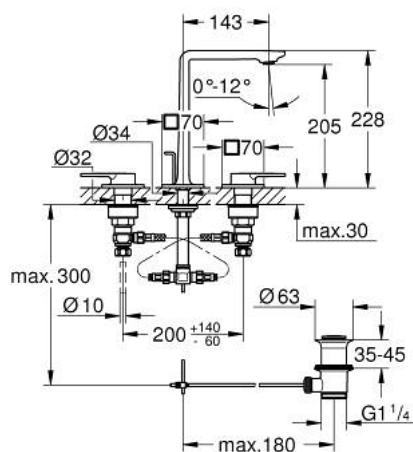

20 188 MG1 ALLURE MÉLANGEUR 3 TROUS 1/2" LAVABO

DESCRIPTION DU PRODUIT

- Couleur: satin graphite
- croisillons leviers
- montage sur plaque
- têtes céramique 1/2", 90°
- finition GROHE LongLife
- GROHE EcoJoy économie d'eau
- débit maximum à 3 bars : 5 l/min
- Precision Control : levier avec mécanisme à cliquet (peut se retirer)
- GROHE AquaGuide, mousseur à air mince et ajustable
- saillie 143 mm
- flexibles de raccordement souples, du bec aux robinets latéraux
- tirette et garniture de vidage 1 1/4"

20 188 MG1 ALLURE MÉLANGEUR 3 TROUS 1/2" LAVABO

PIÈCES DE RECHANGE, octobre 2022 – now

- 1: Allonge de tige (Numéro de commande 45988000)
- 2: Tête à disques en céramique 1/2" (Numéro de commande 45882000)
- 2.1: Joint torique 18,2 x 1,7 (Numéro de commande 0392400M)
- 3: Tête à disques en céramique 1/2" (Numéro de commande 45883000)
- 3.1: Joint torique 18,2 x 1,7 (Numéro de commande 0392400M)
- 4: Joint fibre 15x21 (Numéro de commande 0138900M)
- 5: Coulisse filetée (Numéro de commande 65196MG0)
- 6: Agraffe (Numéro de commande 6554100M)
- 7: Flexible de raccordement (Numéro de commande 45704000)
- 8: Garniture de vidage 1 1/4" (Numéro de commande 28910MG0)
- 8.1: Clapet de vidage (Numéro de commande 07182MG0)
- 8.2: Tige et rotule de vidage (Numéro de commande 07052000)
- 9: Mousseur (Numéro de commande 48449000)
- 10: Tige et rotule de vidage (Numéro de commande 07341000)*
- 11: Clef (Numéro de commande 19332000)*