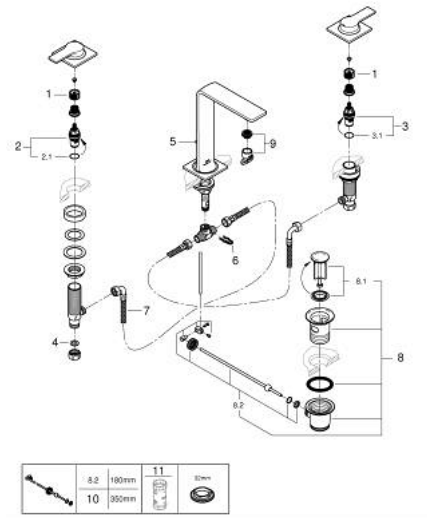

20 188 MG1 ALLURE MÉLANGEUR 3 TROUS 1/2" LAVABO

DESCRIPTION DU PRODUIT

- Couleur: satin graphite
- croisillons leviers
- montage sur plaque
- têtes céramique 1/2", 90°
- finition GROHE LongLife
- GROHE EcoJoy économie d'eau
- débit maximum à 3 bars : 5 l/min
- Precision Control : levier avec mécanisme à cliquet (peut se retirer)
- GROHE AquaGuide, mousseur à air mince et ajustable
- saillie 143 mm
- flexibles de raccordement souples, du bec aux robinets latéraux
- tirette et garniture de vidage 1 1/4"

20 188 MG1 ALLURE MÉLANGEUR 3 TROUS 1/2" LAVABO

PIÈCES DE RECHANGE, octobre 2022 – now

- 1: Allonge de tige (Numéro de commande 45988000)
- 2: Tête à disques en céramique 1/2" (Numéro de commande 45882000)
- 2.1: Joint torique 18,2 x 1,7 (Numéro de commande 0392400M)
- 3: Tête à disques en céramique 1/2" (Numéro de commande 45883000)
- 3.1: Joint torique 18,2 x 1,7 (Numéro de commande 0392400M)
- 4: Joint fibre 15x21 (Numéro de commande 0138900M)
- 5: Coulisse filetée (Numéro de commande 65196MG0)
- 6: Agraffe (Numéro de commande 6554100M)
- 7: Flexible de raccordement (Numéro de commande 45704000)
- 8: Garniture de vidage 1 1/4" (Numéro de commande 28910MG0)
- 8.1: Clapet de vidage (Numéro de commande 07182MG0)
- 8.2: Tige et rotule de vidage (Numéro de commande 07052000)
- 9: Mousseur (Numéro de commande 48449000)
- 10: Tige et rotule de vidage (Numéro de commande 07341000)*
- 11: Clef (Numéro de commande 19332000)*