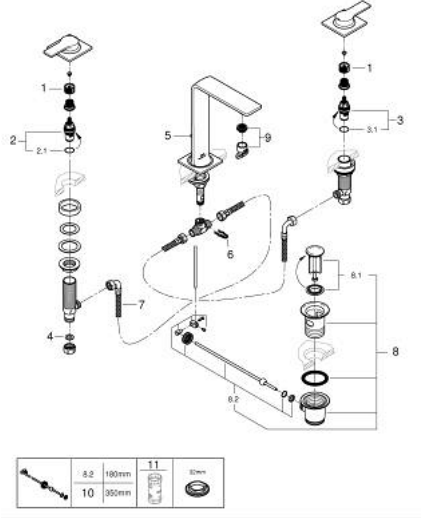

ALLURE 20 188 MG1 خلاط حوض بثلاث فتحات بقياس 1/2 بوصة مقاس M

وصف المنتج:

- اللون: satin graphite
- مع مقابض بذراع
- مثبت على السطح
- الأجزاء الرأسية السيراميك 1/2 بوصة، 90 درجة
- طلاء GROHE LongLife
- تقنية GROHE EcoJoy لمياه أقل وتدفق ممتاز
- maximum flow rate (at 3 bar): 5 l/min

Precision Control with haptic click feedback (optional)

GROHE AquaGuide adjustable slim air mousseur

projection 143 mm

الجانبية

• خراطيم اتصال مرنة مقاومة للضغط بين الصنوبر والصمامات

• مجموعة تصريف المياه بقياس 1 1/4 بوصة

ALLURE 20 188 MG1 خلاط حوض بثلاث فتحات بقياس 1/2 بوصة مقاس M

الآن - 2022 ربوتكأ، قطع الغيار

- 1: تطويلة للمحور (45988000 رقم الطلب.)
- 2: جزء علوي سيراميك 1/2 بوصة (45882000 رقم الطلب.)
- 2.1: حلقة دائرية بقطر 18.2 x قطر (0392400M رقم الطلب.) 1.7
- 3: جزء علوي سيراميك 1/2 بوصة (45883000 رقم الطلب.)
- 3.1: حلقة دائرية بقطر 18.2 x قطر (0392400M رقم الطلب.) 1.7
- 4: عازل ليفي بقطر 18.5 x قطر (0138900M رقم الطلب.) 12 x 2
- 5: شداد (65196MG0 رقم الطلب.)
- 6: مشبك تثبيت (6554100M رقم الطلب.)
- 7: خرطوم وصلة مرنة (45704000 رقم الطلب.)
- 8: مجموعة تصريف بقياس 1 1/4 بوصة (28910MG0 رقم الطلب.)
- 8.1: فيشه (07182MG0 رقم الطلب.)
- 8.2: عامود غير متمركز (07052000 رقم الطلب.)
- 9: فلتر مياه (48449000 رقم الطلب.)
- 10: عامود غير متمركز* (07341000 رقم الطلب.)
- 11: موسع مقبس* (19332000 رقم الطلب.)