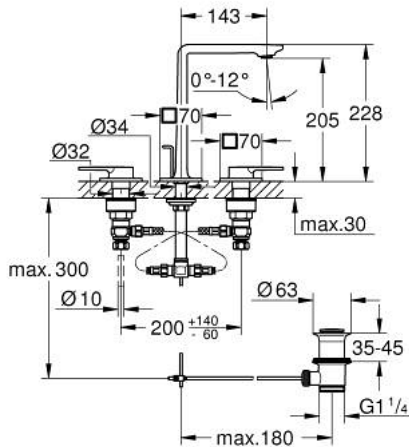

ALLURE 20 188 MG1 خلاط حوض بثلاث فتحات بقياس 1/2 بوصة مقاس M

وصف المنتج:

- اللون: satin graphite
- مع مقابض بذراع
- مثبت على السطح
- الأجزاء الرأسية السيراميك 1/2 بوصة، 90 درجة
- طلاء GROHE LongLife
- تقنية GROHE EcoJoy لمياه أقل وتدفق ممتاز
- maximum flow rate (at 3 bar): 5 l/min

Precision Control with haptic click feedback (optional)

GROHE AquaGuide adjustable slim air mousseur

projection 143 mm

الجانبية

• خراطيم اتصال مرنة مقاومة للضغط بين الصنوبر والصمامات

• مجموعة تصريف المياه بقياس 1 1/4 بوصة

ALLURE 20 188 MG1 خلاط حوض بثلاث فتحات بقياس 1/2 بوصة مقاس M

الآن - 2022 ربوتكأ، قطع الغيار

- 1: تطويلة للمحور (45988000 رقم الطلب.)
- 2: جزء علوي سيراميك 1/2 بوصة (45882000 رقم الطلب.)
- 2.1: حلقة دائرية بقطر 18.2 x قطر (0392400M رقم الطلب.) 1.7
- 3: جزء علوي سيراميك 1/2 بوصة (45883000 رقم الطلب.)
- 3.1: حلقة دائرية بقطر 18.2 x قطر (0392400M رقم الطلب.) 1.7
- 4: عازل ليفي بقطر 18.5 x قطر (0138900M رقم الطلب.) 12 x 2
- 5: شداد (65196MG0 رقم الطلب.)
- 6: مشبك تثبيت (6554100M رقم الطلب.)
- 7: خرطوم وصلة مرنة (45704000 رقم الطلب.)
- 8: مجموعة تصريف بقياس 1 1/4 بوصة (28910MG0 رقم الطلب.)
- 8.1: فيشه (07182MG0 رقم الطلب.)
- 8.2: عامود غير متمركز (07052000 رقم الطلب.)
- 9: فلتر مياه (48449000 رقم الطلب.)
- 10: عامود غير متمركز* (07341000 رقم الطلب.)
- 11: موسع مقبس* (19332000 رقم الطلب.)