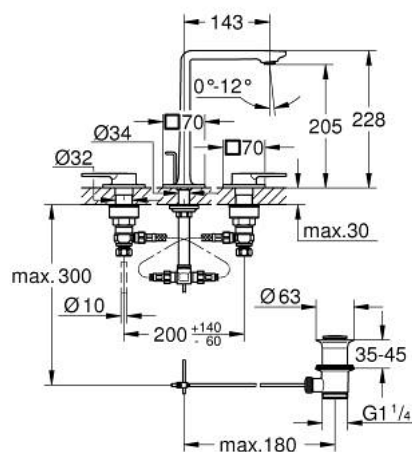

20 188 GN1 ALLURE MÉLANGEUR 3 TROUS 1/2" LAVABO

DESCRIPTION DU PRODUIT

- Couleur: cool sunrise brossé
- croisillons leviers
- montage sur plaque
- têtes céramique 1/2", 90°
- finition GROHE LongLife
- GROHE EcoJoy économie d'eau
- débit maximum à 3 bars : 5 l/min
- Precision Control : levier avec mécanisme à cliquet (peut se retirer)
- GROHE AquaGuide, mousseur à air mince et ajustable
- saillie 143 mm
- flexibles de raccordement souples, du bec aux robinets latéraux
- tirette et garniture de vidage 1 1/4"

20 188 GN1 ALLURE MÉLANGEUR 3 TROUS 1/2" LAVABO

PIÈCES DE RECHANGE, mai 2018 – now

- 1: Allonge de tige (Numéro de commande 45988000)
- 2: Tête à disques en céramique 1/2" (Numéro de commande 45882000)
- 2.1: Joint torique 18,2 x 1,7 (Numéro de commande 0392400M)
- 3: Tête à disques en céramique 1/2" (Numéro de commande 45883000)
- 3.1: Joint torique 18,2 x 1,7 (Numéro de commande 0392400M)
- 4: Joint fibre 15x21 (Numéro de commande 0138900M)
- 5: Coulisse filetée (Numéro de commande 65196GN0)
- 6: Agraffe (Numéro de commande 6554100M)
- 7: Flexible de raccordement (Numéro de commande 45704000)
- 8: Garniture de vidage 1 1/4" (Numéro de commande 28910GN0)
- 8.1: Clapet de vidage (Numéro de commande 07182GN0)
- 8.2: Tige et rotule de vidage (Numéro de commande 07052000)
- 9: Mousseur (Numéro de commande 48449000)
- 10: Tige et rotule de vidage (Numéro de commande 07341000)*
- 11: Clef (Numéro de commande 19332000)*