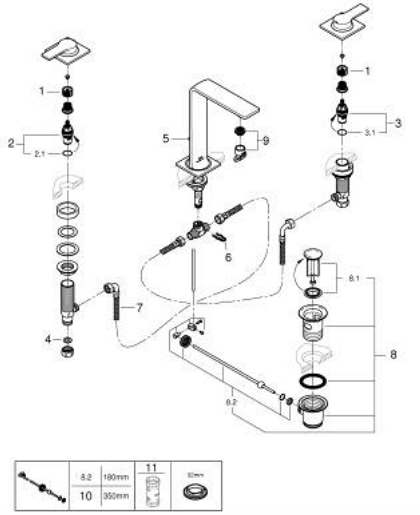

20 188 GN1 ALLURE MÉLANGEUR 3 TROUS 1/2" LAVABO

DESCRIPTION DU PRODUIT

- Couleur: cool sunrise brossé
- croisillons leviers
- montage sur plaque
- têtes céramique 1/2", 90°
- finition GROHE LongLife
- GROHE EcoJoy économie d'eau
- débit maximum à 3 bars : 5 l/min
- Precision Control : levier avec mécanisme à cliquet (peut se retirer)
- GROHE AquaGuide, mousseur à air mince et ajustable
- saillie 143 mm
- flexibles de raccordement souples, du bec aux robinets latéraux
- tirette et garniture de vidage 1 1/4"

20 188 GN1 ALLURE MÉLANGEUR 3 TROUS 1/2" LAVABO

PIÈCES DE RECHANGE, mai 2018 – now

- 1: Allonge de tige (Numéro de commande 45988000)
- 2: Tête à disques en céramique 1/2" (Numéro de commande 45882000)
- 2.1: Joint torique 18,2 x 1,7 (Numéro de commande 0392400M)
- 3: Tête à disques en céramique 1/2" (Numéro de commande 45883000)
- 3.1: Joint torique 18,2 x 1,7 (Numéro de commande 0392400M)
- 4: Joint fibre 15x21 (Numéro de commande 0138900M)
- 5: Coulisse filetée (Numéro de commande 65196GN0)
- 6: Agraffe (Numéro de commande 6554100M)
- 7: Flexible de raccordement (Numéro de commande 45704000)
- 8: Garniture de vidage 1 1/4" (Numéro de commande 28910GN0)
- 8.1: Clapet de vidage (Numéro de commande 07182GN0)
- 8.2: Tige et rotule de vidage (Numéro de commande 07052000)
- 9: Mousseur (Numéro de commande 48449000)
- 10: Tige et rotule de vidage (Numéro de commande 07341000)*
- 11: Clef (Numéro de commande 19332000)*