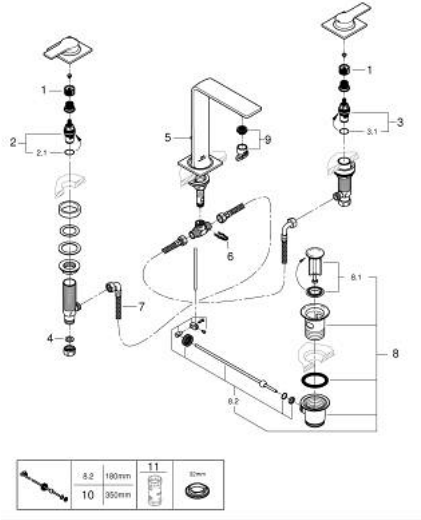

ALLURE 20 188 GN1 مقاس M

وصف المنتج:

• اللون: brushed cool sunrise

• مع مقابض بذراع

• مثبت على السطح

• الأجزاء الرأسية السيراميك 1/2 بوصة، 90 درجة

• طلاء GROHE LongLife

• تقنية GROHE EcoJoy لمياه أقل وتدفق ممتاز

• maximum flow rate (at 3 bar): 5 l/min

• Precision Control with haptic click feedback (optional)

• GROHE AquaGuide adjustable slim air mousseur

• projection 143 mm

الجانبية

• خراطيم اتصال مرنة مقاومة للضغط بين الصنوبر والصمامات

• مجموعة تصريف المياه بقياس 1 1/4 بوصة

ALLURE 20 188 GN1 مقاس M حوض بثلاث فتحات بقياس 1/2 بوصة

الآن - 2018 ويام، قطع الغيار

- 1: تطويلة للمحور (رقم الطلب: 45988000)
- 2: جزء علوي سيراميك 1/2 بوصة (رقم الطلب: 45882000)
- 2.1: حلقة دائرية بقطر 18.2 x قطر (رقم الطلب: 0392400M)
- 3: جزء علوي سيراميك 1/2 بوصة (رقم الطلب: 45883000)
- 3.1: حلقة دائرية بقطر 18.2 x قطر (رقم الطلب: 0392400M)
- 4: عازل ليفي بقطر 18.5 x قطر (رقم الطلب: 0138900M) 12 x 2
- 5: شداد (رقم الطلب: 65196GN0)
- 6: مشبك تثبيت (رقم الطلب: 6554100M)
- 7: خرطوم وصلة مرنة (رقم الطلب: 45704000)
- 8: مجموعة تصريف بقياس 1 1/4 بوصة (رقم الطلب: 28910GN0)
- 8.1: فيشه (رقم الطلب: 07182GN0)
- 8.2: عامود غير متمركز (رقم الطلب: 07052000)
- 9: فلتر مياه (رقم الطلب: 48449000)
- 10: عامود غير متمركز* (رقم الطلب: 07341000)
- 11: موسع مقبس* (رقم الطلب: 19332000)