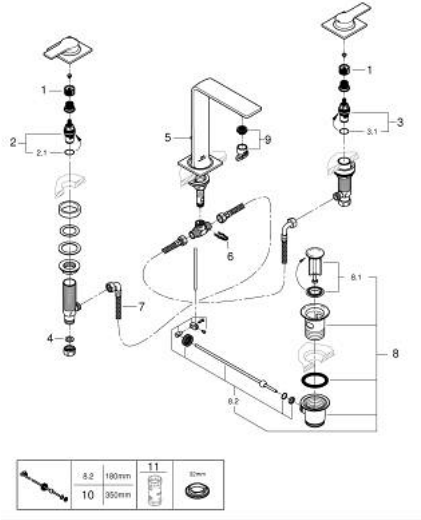

## ALLURE 20 188 GN1 مقاس M

وصف المنتج:

• اللون: brushed cool sunrise

• مع مقابض بذراع

• مثبت على السطح

• الأجزاء الرأسية السيراميك 1/2 بوصة، 90 درجة

• طلاء GROHE LongLife

• AquaCalibrator

• maximum flow rate (at 3 bar): 5 l/min

• Precision Control with haptic click feedback (optional)

• GROHE AquaGuide adjustable slim air mousseur

• projection 143 mm

الجانبية

• خراطيم اتصال مرنة مقاومة للضغط بين الصنوبر والصمامات

• مجموعة تصريف المياه بقياس 1 1/4 بوصة

## ALLURE 20 188 GN1 مقاس M حوض بثلاث فتحات بقياس 1/2 بوصة

الآن - 2018 ويام، قطع الغيار

- 1: تطويلة للمحور (رقم الطلب: 45988000)
- 2: جزء علوي سيراميك 1/2 بوصة (رقم الطلب: 45882000)
- 2.1: حلقة دائرية بقطر 18.2 x قطر (رقم الطلب: 0392400M)
- 3: جزء علوي سيراميك 1/2 بوصة (رقم الطلب: 45883000)
- 3.1: حلقة دائرية بقطر 18.2 x قطر (رقم الطلب: 0392400M)
- 4: عازل ليفي بقطر 18.5 x قطر (رقم الطلب: 0138900M) 12 x 2
- 5: شداد (رقم الطلب: 65196GN0)
- 6: مشبك تثبيت (رقم الطلب: 6554100M)
- 7: خرطوم وصلة مرنة (رقم الطلب: 45704000)
- 8: مجموعة تصريف بقياس 1 1/4 بوصة (رقم الطلب: 28910GN0)
- 8.1: فيشه (رقم الطلب: 07182GN0)
- 8.2: عامود غير متمركز (رقم الطلب: 07052000)
- 9: فلتر مياه (رقم الطلب: 48449000)
- 10: عامود غير متمركز\* (رقم الطلب: 07341000)
- 11: موسع مقبس\* (رقم الطلب: 19332000)