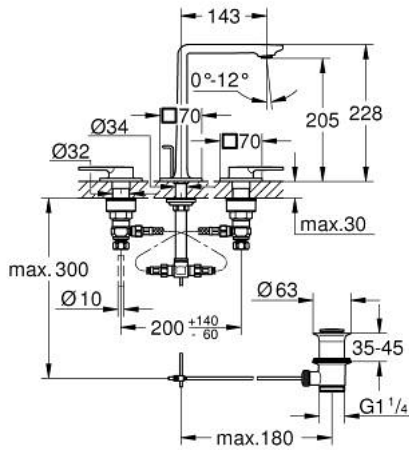

## ALLURE 20 188 GN1 مقاس M

وصف المنتج:

• اللون: brushed cool sunrise

• مع مقابض بذراع

• مثبت على السطح

• الأجزاء الرأسية السيراميك 1/2 بوصة، 90 درجة

• طلاء GROHE LongLife

• AquaCalibrator

• maximum flow rate (at 3 bar): 5 l/min

• Precision Control with haptic click feedback (optional)

• GROHE AquaGuide adjustable slim air mousseur

• projection 143 mm

الجانبية

• خراطيم اتصال مرنة مقاومة للضغط بين الصنوبر والصمامات

• مجموعة تصريف المياه بقياس 1 1/4 بوصة

## ALLURE 20 188 GN1 مقاس M حوض بثلاث فتحات بقياس 1/2 بوصة

الآن - 2018 ويام، قطع الغيار

- 1: تطويلة للمحور (رقم الطلب: 45988000)
- 2: جزء علوي سيراميك 1/2 بوصة (رقم الطلب: 45882000)
- 2.1: حلقة دائرية بقطر 18.2 x قطر (رقم الطلب: 0392400M)
- 3: جزء علوي سيراميك 1/2 بوصة (رقم الطلب: 45883000)
- 3.1: حلقة دائرية بقطر 18.2 x قطر (رقم الطلب: 0392400M)
- 4: عازل ليفي بقطر 18.5 x قطر (رقم الطلب: 0138900M) 12 x 2
- 5: شداد (رقم الطلب: 65196GN0)
- 6: مشبك تثبيت (رقم الطلب: 6554100M)
- 7: خرطوم وصلة مرنة (رقم الطلب: 45704000)
- 8: مجموعة تصريف بقياس 1 1/4 بوصة (رقم الطلب: 28910GN0)
- 8.1: فيشه (رقم الطلب: 07182GN0)
- 8.2: عامود غير متمركز (رقم الطلب: 07052000)
- 9: فلتر مياه (رقم الطلب: 48449000)
- 10: عامود غير متمركز\* (رقم الطلب: 07341000)
- 11: موسع مقبس\* (رقم الطلب: 19332000)