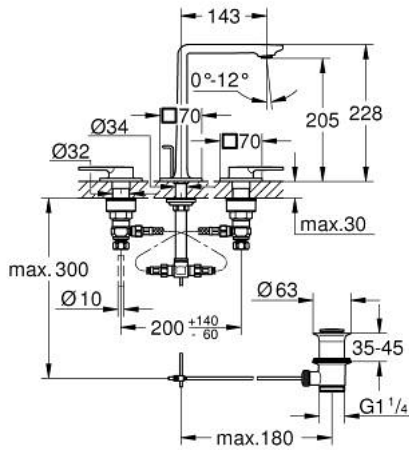

ALLURE 20 188 GN1 مقاس M

وصف المنتج:

• اللون: brushed cool sunrise

• مع مقابض بذراع

• مثبت على السطح

• الأجزاء الرأسية السيراميك 1/2 بوصة، 90 درجة

• طلاء GROHE LongLife

• تقنية GROHE EcoJoy لمياه أقل وتدفق ممتاز

• maximum flow rate (at 3 bar): 5 l/min

• Precision Control with haptic click feedback (optional)

• GROHE AquaGuide adjustable slim air mousseur

• projection 143 mm

الجانبية

• خراطيم اتصال مرنة مقاومة للضغط بين الصنوبر والصمامات

• مجموعة تصريف المياه بقياس 1 1/4 بوصة

ALLURE 20 188 GN1 مقاس M حوض بثلاث فتحات بقياس 1/2 بوصة

الآن - 2018 ويام، قطع الغيار

- 1: تطويلة للمحور (رقم الطلب: 45988000)
- 2: جزء علوي سيراميك 1/2 بوصة (رقم الطلب: 45882000)
- 2.1: حلقة دائرية بقطر 18.2 x قطر (رقم الطلب: 0392400M)
- 3: جزء علوي سيراميك 1/2 بوصة (رقم الطلب: 45883000)
- 3.1: حلقة دائرية بقطر 18.2 x قطر (رقم الطلب: 0392400M)
- 4: عازل ليفي بقطر 18.5 x قطر (رقم الطلب: 0138900M) 12 x 2
- 5: شداد (رقم الطلب: 65196GN0)
- 6: مشبك تثبيت (رقم الطلب: 6554100M)
- 7: خرطوم وصلة مرنة (رقم الطلب: 45704000)
- 8: مجموعة تصريف بقياس 1 1/4 بوصة (رقم الطلب: 28910GN0)
- 8.1: فيشه (رقم الطلب: 07182GN0)
- 8.2: عامود غير متمركز (رقم الطلب: 07052000)
- 9: فلتر مياه (رقم الطلب: 48449000)
- 10: عامود غير متمركز* (رقم الطلب: 07341000)
- 11: موسع مقبس* (رقم الطلب: 19332000)