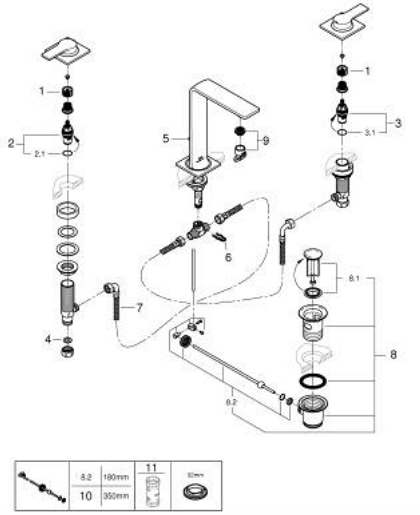

## 20 188 DL1 ALLURE MÉLANGEUR 3 TROUS 1/2" LAVABO

### DESCRIPTION DU PRODUIT

- Couleur: warm sunset brossé
- croisillons leviers
- montage sur plaque
- têtes céramique 1/2", 90°
- finition GROHE LongLife
- GROHE EcoJoy économie d'eau
- débit maximum à 3 bars : 5 l/min
- Precision Control : levier avec mécanisme à cliquet (peut se retirer)
- GROHE AquaGuide, mousseur à air mince et ajustable
- saillie 143 mm
- flexibles de raccordement souples, du bec aux robinets latéraux
- tirette et garniture de vidage 1 1/4"

### PIÈCES DE RECHANGE, mai 2018 – now

- 1: Allonge de tige (Numéro de commande 45988000)
- 2: Tête à disques en céramique 1/2" (Numéro de commande 45882000)
- 2.1: Joint torique 18,2 x 1,7 (Numéro de commande 0392400M)
- 3: Tête à disques en céramique 1/2" (Numéro de commande 45883000)
- 3.1: Joint torique 18,2 x 1,7 (Numéro de commande 0392400M)
- 4: Joint fibre 15x21 (Numéro de commande 0138900M)
- 5: Coulisse filetée (Numéro de commande 65196DL0)
- 6: Agraffe (Numéro de commande 6554100M)
- 7: Flexible de raccordement (Numéro de commande 45704000)
- 8: Garniture de vidage 1 1/4" (Numéro de commande 28910DL0)
- 8.1: Clapet de vidage (Numéro de commande 07182DL0)
- 8.2: Tige et rotule de vidage (Numéro de commande 07052000)
- 9: Mousseur (Numéro de commande 48449000)
- 10: Tige et rotule de vidage (Numéro de commande 07341000)\*
- 11: Clef (Numéro de commande 19332000)\*