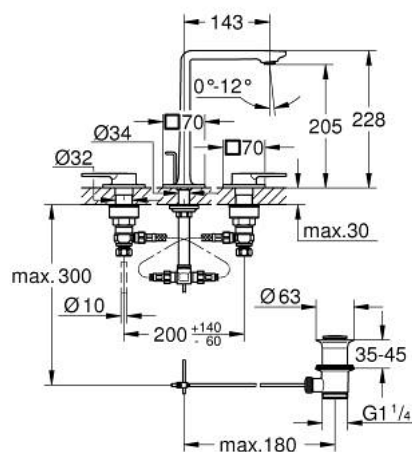

## 20 188 DL1 ALLURE MÉLANGEUR 3 TROUS 1/2" LAVABO

### DESCRIPTION DU PRODUIT

- Couleur: warm sunset brossé
- croisillons leviers
- montage sur plaque
- têtes céramique 1/2", 90°
- finition GROHE LongLife
- GROHE EcoJoy économie d'eau
- débit maximum à 3 bars : 5 l/min
- Precision Control : levier avec mécanisme à cliquet (peut se retirer)
- GROHE AquaGuide, mousseur à air mince et ajustable
- saillie 143 mm
- flexibles de raccordement souples, du bec aux robinets latéraux
- tirette et garniture de vidage 1 1/4"

### PIÈCES DE RECHANGE, mai 2018 – now

- 1: Allonge de tige (Numéro de commande 45988000)
- 2: Tête à disques en céramique 1/2" (Numéro de commande 45882000)
- 2.1: Joint torique 18,2 x 1,7 (Numéro de commande 0392400M)
- 3: Tête à disques en céramique 1/2" (Numéro de commande 45883000)
- 3.1: Joint torique 18,2 x 1,7 (Numéro de commande 0392400M)
- 4: Joint fibre 15x21 (Numéro de commande 0138900M)
- 5: Coulisse filetée (Numéro de commande 65196DL0)
- 6: Agraffe (Numéro de commande 6554100M)
- 7: Flexible de raccordement (Numéro de commande 45704000)
- 8: Garniture de vidage 1 1/4" (Numéro de commande 28910DL0)
- 8.1: Clapet de vidage (Numéro de commande 07182DL0)
- 8.2: Tige et rotule de vidage (Numéro de commande 07052000)
- 9: Mousseur (Numéro de commande 48449000)
- 10: Tige et rotule de vidage (Numéro de commande 07341000)\*
- 11: Clef (Numéro de commande 19332000)\*