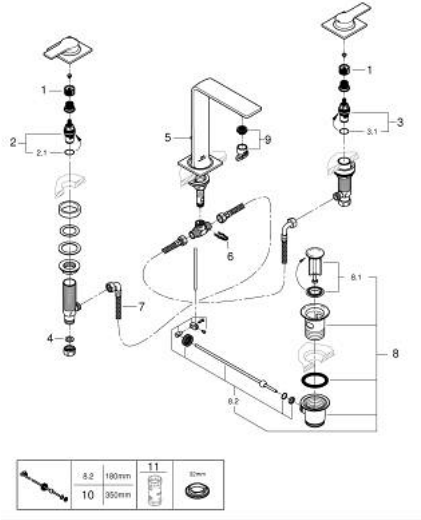

ALLURE 20 188 DL1 حوض بثلاث فتحات بقياس 1/2 بوصة مقاس M

الآن - 2018 ويام، قطع الغيار

- 1: تطويلة للمحور (45988000 رقم الطلب.)
 - 2: جزء علوي سيراميك 1/2 بوصة (45882000 رقم الطلب.)
 - 2.1: حلقة دائرية بقطر 18.2 x قطر (0392400M رقم الطلب.) 1.7
 - 3: جزء علوي سيراميك 1/2 بوصة (45883000 رقم الطلب.)
 - 3.1: حلقة دائرية بقطر 18.2 x قطر (0392400M رقم الطلب.) 1.7
 - 4: عازل ليفي بقطر 18.5 x قطر (0138900M رقم الطلب.) 12 x 2
 - 5: شداد (65196DL0 رقم الطلب.)
 - 6: مشبك تثبيت (6554100M رقم الطلب.)
 - 7: خرطوم وصلة مرنة (45704000 رقم الطلب.)
 - 8: مجموعة تصريف بقياس 1 1/4 بوصة (28910DL0 رقم الطلب.)
 - 8.1: فيشه (07182DL0 رقم الطلب.)
 - 8.2: عامود غير متمركز (07052000 رقم الطلب.)
 - 9: فلتر مياه (48449000 رقم الطلب.)
 - 10: عامود غير متمركز* (07341000 رقم الطلب.)
 - 11: موسع مقبس* (19332000 رقم الطلب.)
- * إكسسوارات* اختيارية*