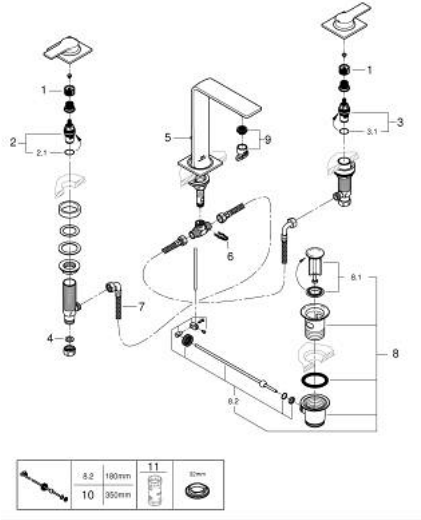

## ALLURE 20 188 DL1 مقاس M حوض بثلاث فتحات بقياس 1/2 بوصة

وصف المنتج:

• اللون: brushed warm sunset

• مع مقابض بذراع

• مثبت على السطح

• الأجزاء الرأسية السيراميك 1/2 بوصة، 90 درجة

• طلاء GROHE LongLife

• تقنية GROHE EcoJoy لمياه أقل وتدفق ممتاز

• maximum flow rate (at 3 bar): 5 l/min

• Precision Control with haptic click feedback (optional)

• GROHE AquaGuide adjustable slim air mousseur

• projection 143 mm

الجانبية

• خراطيم اتصال مرنة مقاومة للضغط بين الصنوبر والصمامات

• مجموعة تصريف المياه بقياس 1 1/4 بوصة

## ALLURE 20 188 DL1 حوض بثلاث فتحات بقياس 1/2 بوصة مقاس M

الآن - 2018 ويام، قطع الغيار

- 1: تطويلة للمحور (45988000 رقم الطلب.)
- 2: جزء علوي سيراميك 1/2 بوصة (45882000 رقم الطلب.)
- 2.1: حلقة دائرية بقطر 18.2 x قطر (0392400M رقم الطلب.) 1.7
- 3: جزء علوي سيراميك 1/2 بوصة (45883000 رقم الطلب.)
- 3.1: حلقة دائرية بقطر 18.2 x قطر (0392400M رقم الطلب.) 1.7
- 4: عازل ليفي بقطر 18.5 x قطر (0138900M رقم الطلب.) 12 x 2
- 5: شداد (65196DL0 رقم الطلب.)
- 6: مشبك تثبيت (6554100M رقم الطلب.)
- 7: خرطوم وصلة مرنة (45704000 رقم الطلب.)
- 8: مجموعة تصريف بقياس 1 1/4 بوصة (28910DL0 رقم الطلب.)
- 8.1: فيشه (07182DL0 رقم الطلب.)
- 8.2: عامود غير متمركز (07052000 رقم الطلب.)
- 9: فلتر مياه (48449000 رقم الطلب.)
- 10: عامود غير متمركز\* (07341000 رقم الطلب.)
- 11: موسع مقبس\* (19332000 رقم الطلب.)