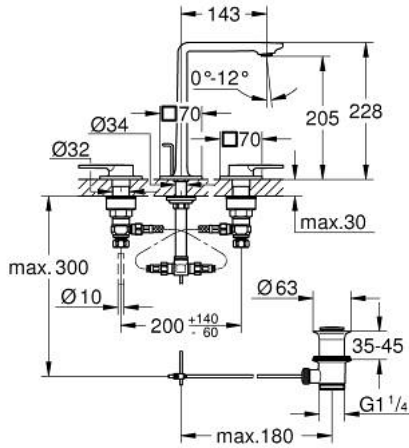

## ALLURE 20 188 DL1 مقاس M حوض بثلاث فتحات بقياس 1/2 بوصة

وصف المنتج:

• اللون: brushed warm sunset

• مع مقابض بذراع

• مثبت على السطح

• الأجزاء الرأسية السيراميك 1/2 بوصة، 90 درجة

• طلاء GROHE LongLife

• تقنية GROHE EcoJoy لمياه أقل وتدفق ممتاز

• maximum flow rate (at 3 bar): 5 l/min

• Precision Control with haptic click feedback (optional)

• GROHE AquaGuide adjustable slim air mousseur

• projection 143 mm

الجانبية

• خراطيم اتصال مرنة مقاومة للضغط بين الصنوبر والصمامات

• مجموعة تصريف المياه بقياس 1 1/4 بوصة

## ALLURE 20 188 DL1 حوض بثلاث فتحات بقياس 1/2 بوصة مقاس M

الآن - 2018 ويام، قطع الغيار

- 1: تطويلة للمحور (45988000 رقم الطلب.)
- 2: جزء علوي سيراميك 1/2 بوصة (45882000 رقم الطلب.)
- 2.1: حلقة دائرية بقطر 18.2 x قطر (0392400M رقم الطلب.) 1.7
- 3: جزء علوي سيراميك 1/2 بوصة (45883000 رقم الطلب.)
- 3.1: حلقة دائرية بقطر 18.2 x قطر (0392400M رقم الطلب.) 1.7
- 4: عازل ليفي بقطر 18.5 x قطر (0138900M رقم الطلب.) 12 x 2
- 5: شداد (65196DL0 رقم الطلب.)
- 6: مشبك تثبيت (6554100M رقم الطلب.)
- 7: خرطوم وصلة مرنة (45704000 رقم الطلب.)
- 8: مجموعة تصريف بقياس 1 1/4 بوصة (28910DL0 رقم الطلب.)
- 8.1: فيشه (07182DL0 رقم الطلب.)
- 8.2: عامود غير متمركز (07052000 رقم الطلب.)
- 9: فلتر مياه (48449000 رقم الطلب.)
- 10: عامود غير متمركز\* (07341000 رقم الطلب.)
- 11: موسع مقبس\* (19332000 رقم الطلب.)